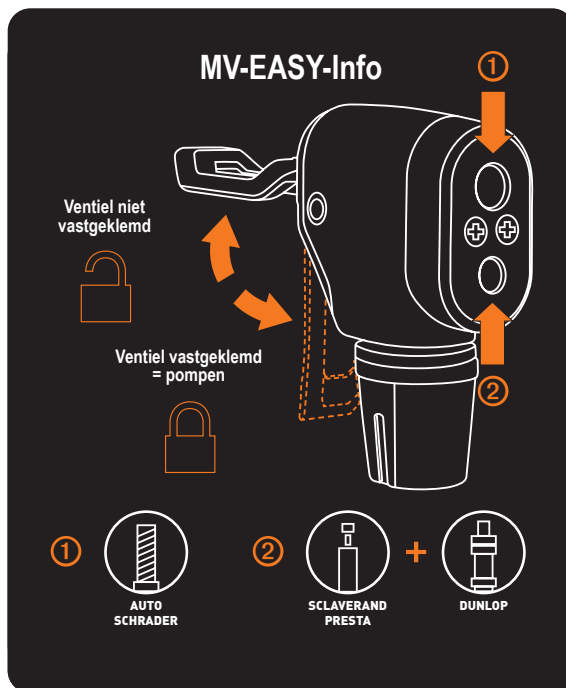

Soft-Touch handgreep

Precisiemanometer

Metalen buis

Ventielaansluiting

Metalen voet

MAX  
**12**  
BAR

MAX  
**174**  
PSI

PRO  
COMFORT  
ECO