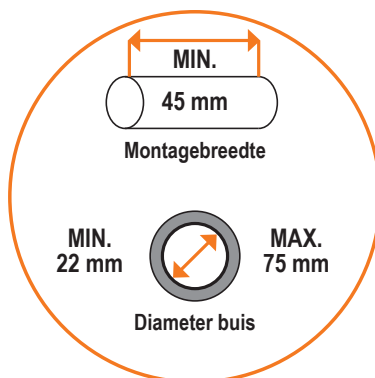

NL . MONTAGEHANDLEIDING

- Bevestiging aan de voorbouw of aan het stuur
- Minimale buisdiameter: 22 mm
- Klittenband eventueel zelf inkorten

OPGELET!

- Niet geschikt voor gebruik met COM/UNIT of tablets
- Niet geschikt voor zwaar off-road gebruik
- Regelmatig controleren op goed vastzitten

Montagepositie voorbouw

Montagepositie stuur

Vereist

COVER ADAPTER

of

COVER

of

COM/SMARTBAG