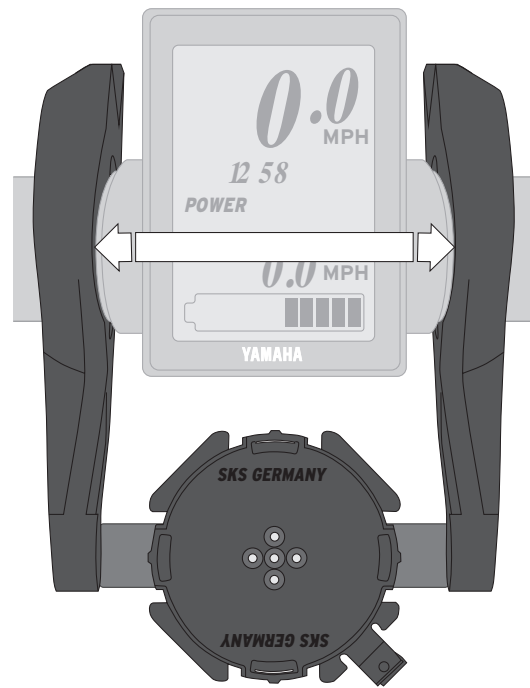

Verbreed montagesysteem voor COMPIT/E en COMPIT/E<sup>+</sup> smartphonehouder.  
 Voor montage op E-bikes met Yamaha-, Shimano- of BOSCH-displays.

Voor gebruik van de COMPIT/E SPACER is de COMPIT/E of de COMPIT/E<sup>+</sup> vereist.

**INHOUD**

VOOR MONTAGE VAN DE  
ZIJBEUGELS OP HET STUUR

YAMAHA  
SHIMANO  
BOSCH

ASSEMBLAGE