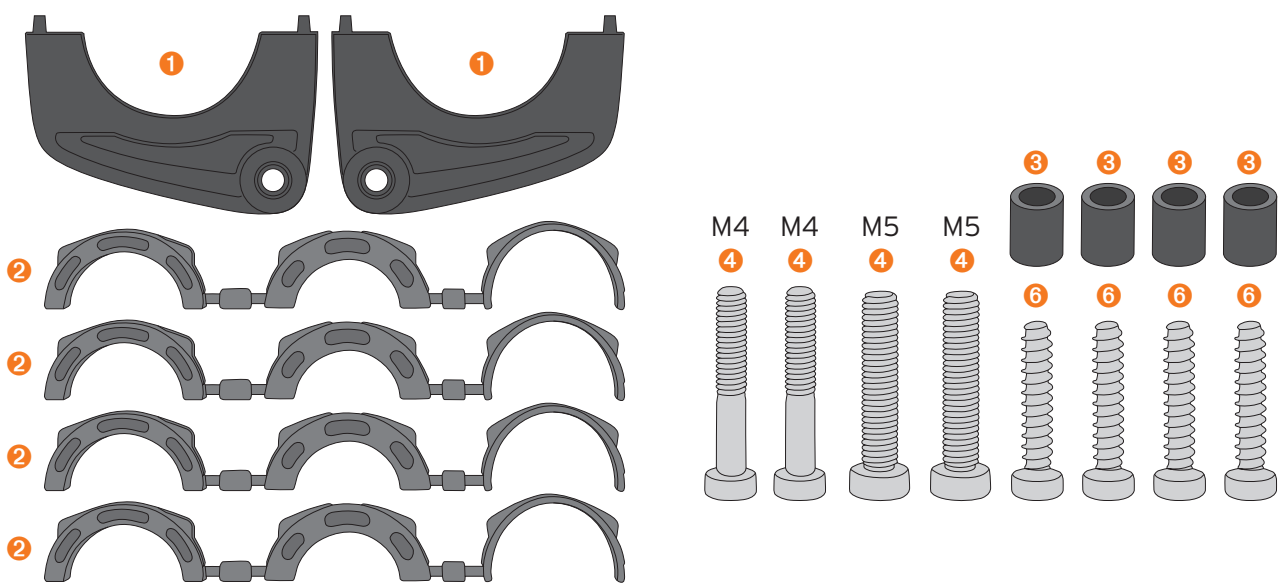

Verbreed montagesysteem voor COMPIT/E en COMPIT/E<sup>+</sup> smartphonehouder.  
 Voor montage op E-bikes met Yamaha-, Shimano- of BOSCH-displays.

Voor gebruik van de COMPIT/E SPACER is de COMPIT/E of de COMPIT/E<sup>+</sup> vereist.

**INHOUD**

VOOR MONTAGE VAN DE  
ZIJBEUGELS OP HET STUUR

YAMAHA  
SHIMANO  
BOSCH

ASSEMBLAGE