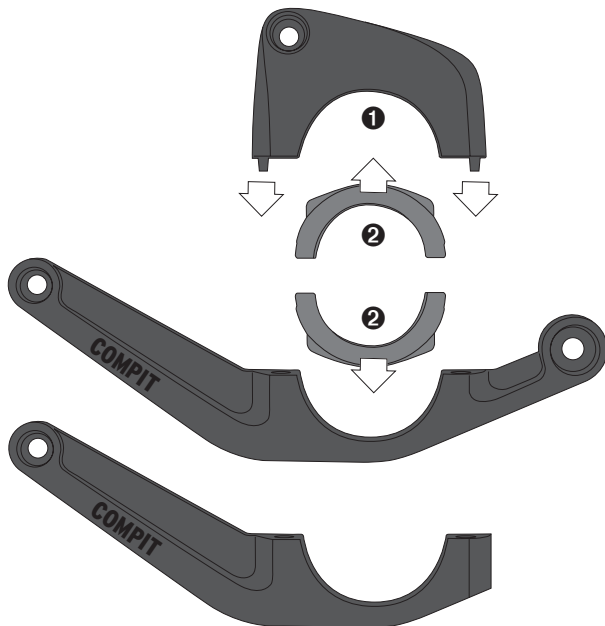

Verbreed montagesysteem voor COMPIT/E en COMPIT/E<sup>+</sup> smartphonehouder.  
 Voor montage op E-bikes met Yamaha-, Shimano- of BOSCH-displays.

Voor gebruik van de COMPIT/E SPACER is de COMPIT/E of de COMPIT/E<sup>+</sup> vereist.

**INHOUD**

VOOR MONTAGE VAN DE  
ZIJBEUGELS OP HET STUUR

YAMAHA  
SHIMANO  
BOSCH

ASSEMBLAGE