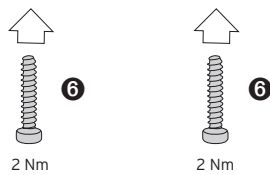

Verbreed montagesysteem voor COMPIT/E en COMPIT/E<sup>+</sup> smartphonehouder.  
 Voor montage op E-bikes met Yamaha-, Shimano- of BOSCH-displays.

Voor gebruik van de COMPIT/E SPACER is de COMPIT/E of de COMPIT/E<sup>+</sup> vereist.

**INHOUD**

VOOR MONTAGE VAN DE  
ZIJBEUGELS OP HET STUUR

YAMAHA  
SHIMANO  
BOSCH

ASSEMBLAGE