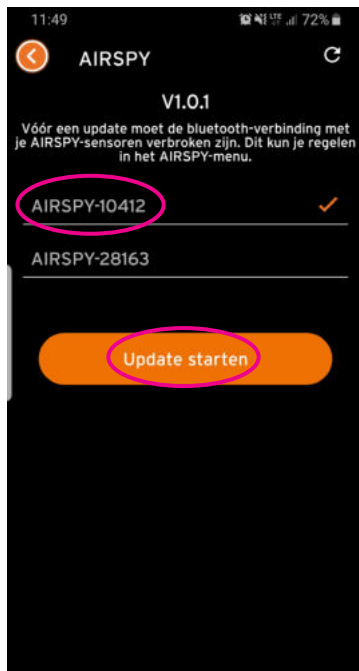

ANDROID

GEBRUIKSAANWIJZING
AIRSPY → GARMIN

Voor gebruikers van een Android-smartphone:

Controleer in de MYBIKE-app of er een nieuwe firmware-versie beschikbaar is. Ga daarvoor naar het AIRSPY-menu. Het punt 'Firmware' staat rechts onder.

Kies de AIRSPY-sensoren na elkaar uit en start de update. Alvorens de update van de AIRSPY-sensoren te kunnen starten moet een eventueel actieve verbinding tussen de sensoren en de smartphone worden verbroken.

Wanneer een sensor met de naam TPMS_DFU wordt weergegeven, dan werd de update niet volledig uitgevoerd. Gelieve deze sensor te selecteren en de update dan opnieuw uit te voeren. Daarna wordt de sensor weer herkend op zijn serienummer.