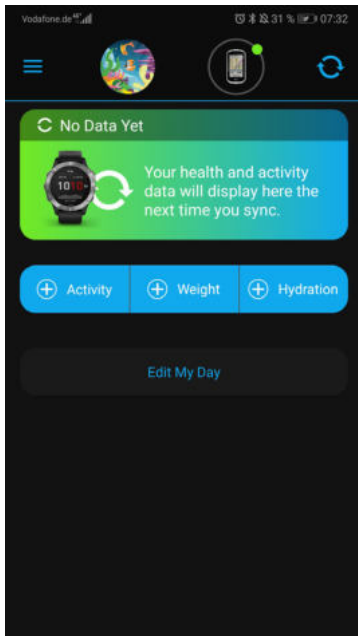

Noteer eerst de serienummers van de sensors. Let erop dat uw Garmin-toestel is verbonden met uw smartphone. Neem hiervoor de procedure van Garmin in acht.

Meld u eerst aan in de Garmin Connect app om de bandendruksensor AIRSPY op uw Garmin-toestel te kunnen gebruiken.

Ga links boven naar de drie blauwe menubalken.