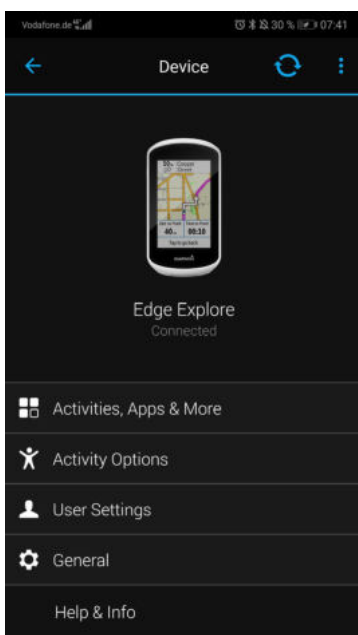

Wanneer een sensor met de naam TPMS_DFU wordt weergegeven, dan werd de update niet volledig uitgevoerd. Gelieve deze sensor te selecteren en de update dan opnieuw uit te voeren. Daarna wordt de sensor weer herkend op zijn serienummer.

Noteer eerst de serienummers van de sensors. Let erop dat uw Garmin-toestel is verbonden met uw smartphone. Neem hiervoor de procedure van Garmin in acht.

Meld u eerst aan in de Garmin Connect app om de bandendruksensor AIRSPY op uw Garmin-toestel te kunnen gebruiken.

Ga links boven naar de drie blauwe menubalken.

Scrol omlaag naar menupunt 'Garmin-toestellen' en selecteer het passende toestel.

Ga naar menupunt 'Activiteiten en app-management' en vervolgens op 'Data fields'.