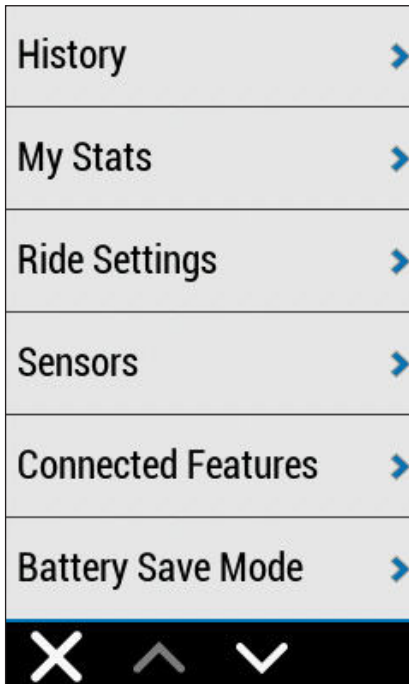

Om het data field nu op een van de trainingspagina's van uw Garmin-toestel aan te maken gaat u als volgt te werk:

Start uw Garmin-toestel en ga naar ,Instellingen'.

Open de ,Toureninstellingen'.