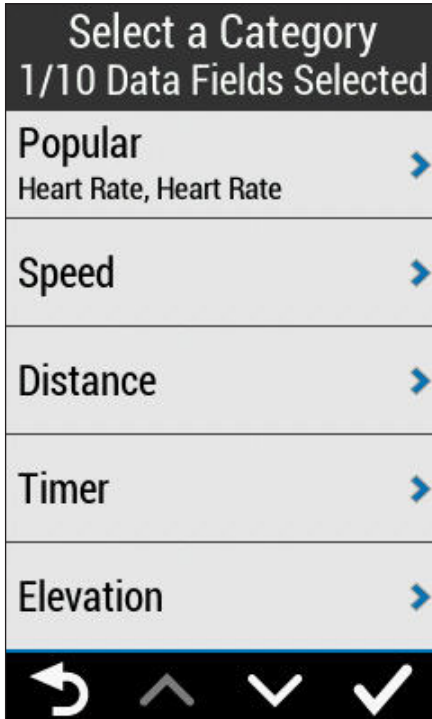

Selecteer het menupunt ,Datapagina'.

Scrol door de data fields omlaag en selecteer ,Connect IQ'.

Vink ,SKS AIRSPY' aan en ga met de pijl links beneden terug naar de data field selectie (punt 6).

Bevestig uw keuze met het vinkje rechts beneden.