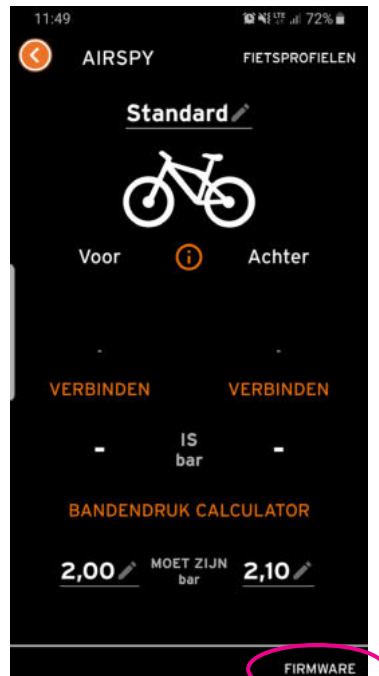

ANDROID

GEBRUIKSAANWIJZING
AIRSPY → GARMIN

Voor gebruikers van een Android-smartphone:

Controleer in de MYBIKE-app of er een nieuwe firmware-versie beschikbaar is. Ga daarvoor naar het AIRSPY-menu. Het punt 'Firmware' staat rechts onder.

Kies de AIRSPY-sensoren na elkaar uit en start de update. Alvorens de update van de AIRSPY-sensoren te kunnen starten moet een eventueel actieve verbinding tussen de sensoren en de smartphone worden verbroken.

Wanneer een sensor met de naam TPMS_DFU wordt weergegeven, dan werd de update niet volledig uitgevoerd. Gelieve deze sensor te selecteren en de update dan opnieuw uit te voeren. Daarna wordt de sensor weer herkend op zijn serienummer.