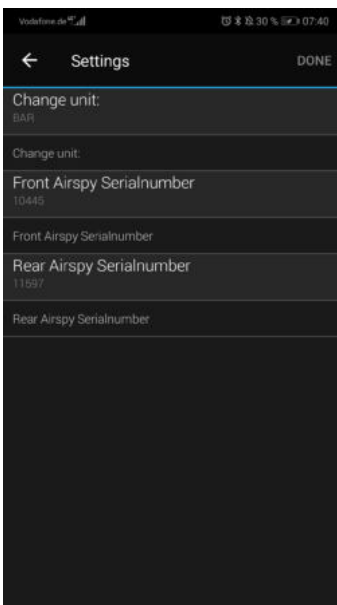

Noteer eerst de serienummers van de sensors. Let erop dat uw Garmin-toestel is verbonden met uw smartphone. Neem hiervoor de procedure van Garmin in acht.

Meld u eerst aan in de Garmin Connect app om de bandendruksensor AIRSPY op uw Garmin-toestel te kunnen gebruiken.

Ga links boven naar de drie blauwe menubalken.

Scrol omlaag naar menupunt 'Garmin-toestellen' en selecteer het passende toestel.

Ga naar menupunt 'Activiteiten en app-management' en vervolgens op 'Data fields'.

Selecteer het blauwe menupunt ,Meer data fields laden'. U wordt direct doorgeleid naar de Garmin Connect IQ Store.

Voer in de zoekbalk SKS AIRSPY in en laad het data field.

Sluit de Garmin Connect IQ Store.

Open het menupunt ,Instellingen' en voer de eerder genoteerde serienummers van de AIRSPY (Front en Rear) in.

Let erop dat de sensors geactiveerd zijn, zo niet dan beweegt u deze gedurende circa vijf seconden.