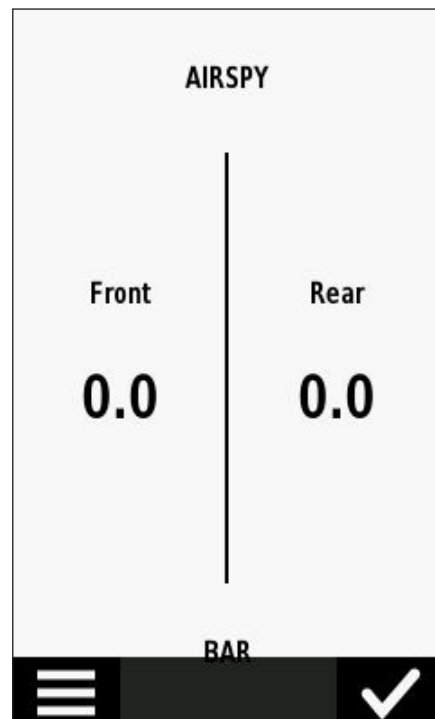

Selecteer het menupunt ,Datapagina'.

Scrol door de data fields omlaag en selecteer ,Connect IQ'.

Vink ,SKS AIRSPY' aan en ga met de pijl links beneden terug naar de data field selectie (punt 6).

Bevestig uw keuze met het vinkje rechts beneden.