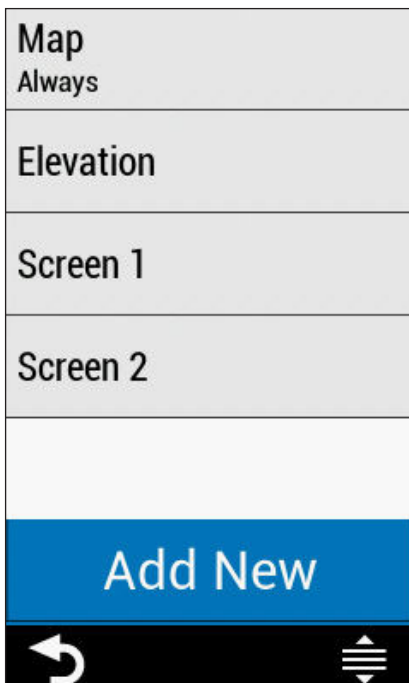

Selecteer het menupunt ,Trainingspagina's'.

Voeg nu een nieuwe pagina toe of bewerk een van uw reeds voorhanden trainingspagina's.