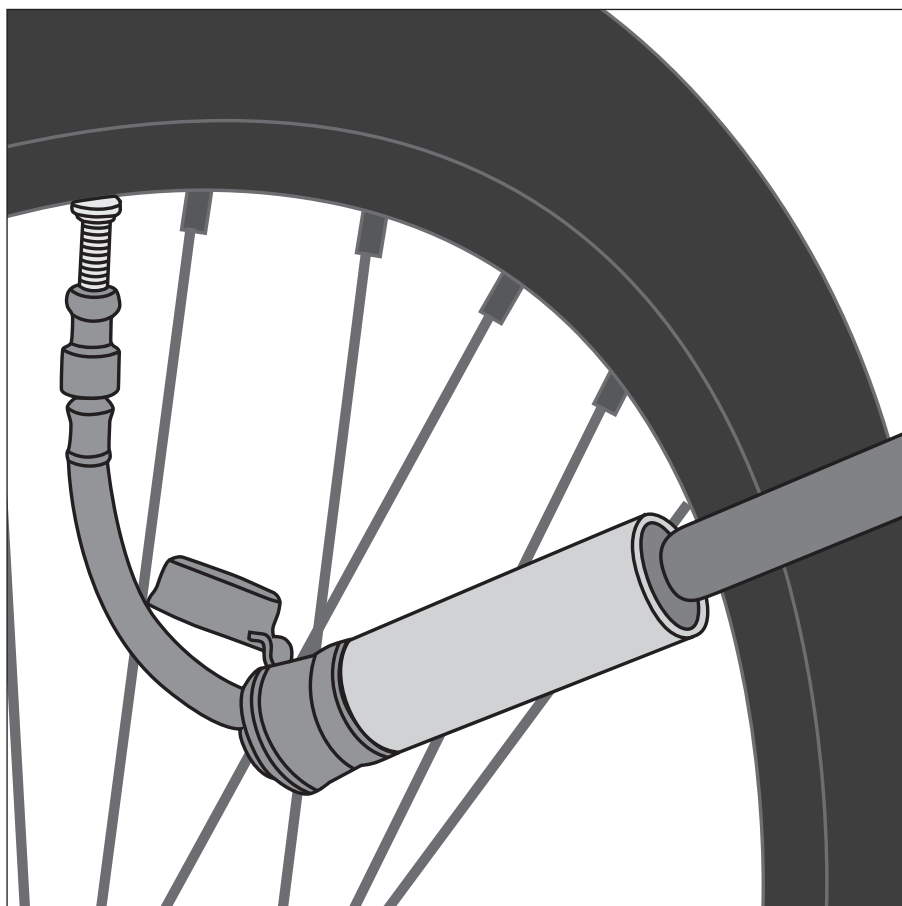

MAX
8
BAR

MAX
115
PSI

SCLAVERAND
PRESTA

NL. AIRFLEX RACER

Minipomp met uittrekbare slang. Ventielkop zit absoluut luchtdicht. Inclusief framehouder.