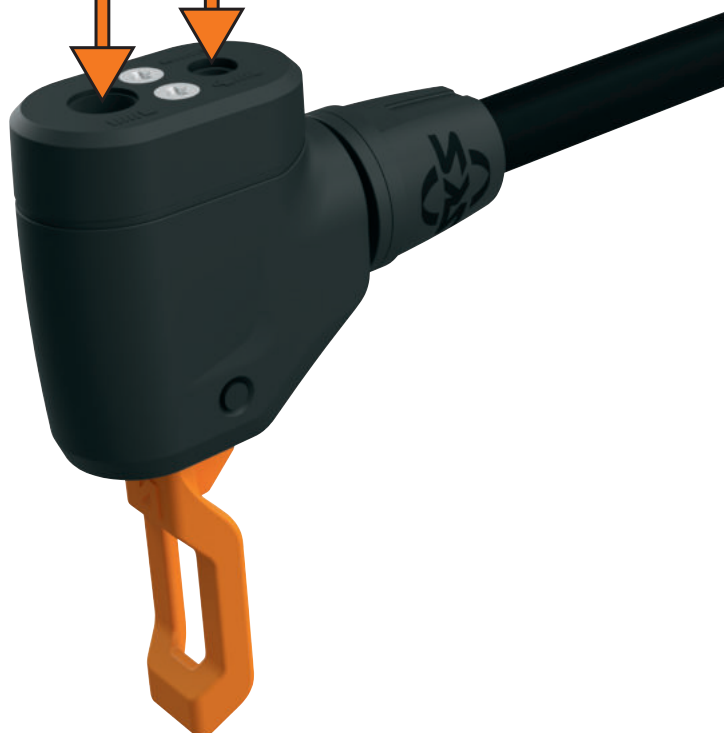

MAX 16 BAR      MAX 232 PSI

AUTO SCHRADER

SCLAVERAND PRESTA

DUNLOP

MV EASY

LEICHTER DICHTUNGS-WECHSEL!

EASY SEALING CHANGE

SCLAVERAND PRESTA

DUNLOP

AUTO SCHRADER

## NL. RENNKOMPRESSOR NXT

Professionele standpomp met extra lange hogedrukkslang 120 cm. Voet van gegoten staal en massief stalen buis. Inklapbare voeten voor beter transport. Precisiemanometer.

PRO  
COMFORT  
ECO