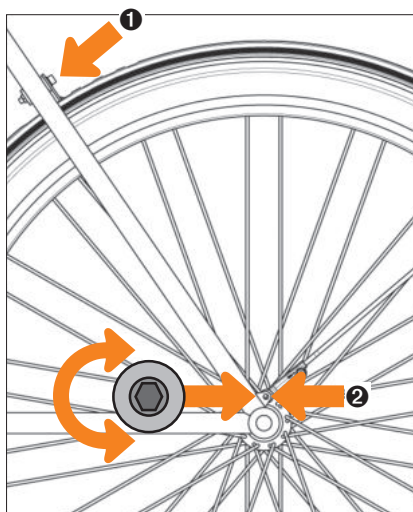

OF

Spanrubber

Inkortmogelijkheden

Frameclip

NL. VELO 65 MOUNTAIN REAR 29 ZOLL

Kunststof opsteekspatbord voor 29" achterwiel. Incl. versterking, universele bevestiging en optionele frame-clip.
 Voor framebuisdiameter - ø 25-35 mm.

1. Stangmontage

2. Framebevestiging

3. Lengte-instelling