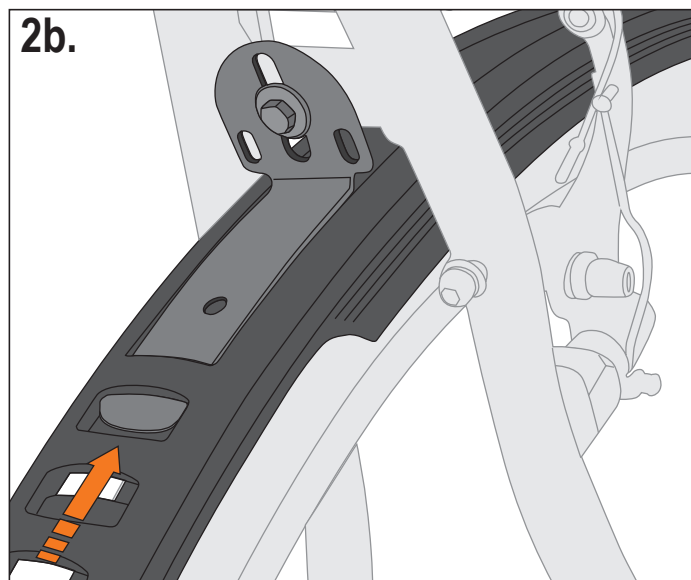

OF

Spanrubber

Inkortmogelijkheden

Frameclip

NL. VELO 65 MOUNTAIN REAR 29 ZOLL

Kunststof opsteekspatbord voor 29" achterwiel. Incl. versterking, universele bevestiging en optionele frame-clip.
 Voor framebuisdiameter - ø 25-35 mm.

1. Stangmontage

2. Framebevestiging

3. Lengte-instelling