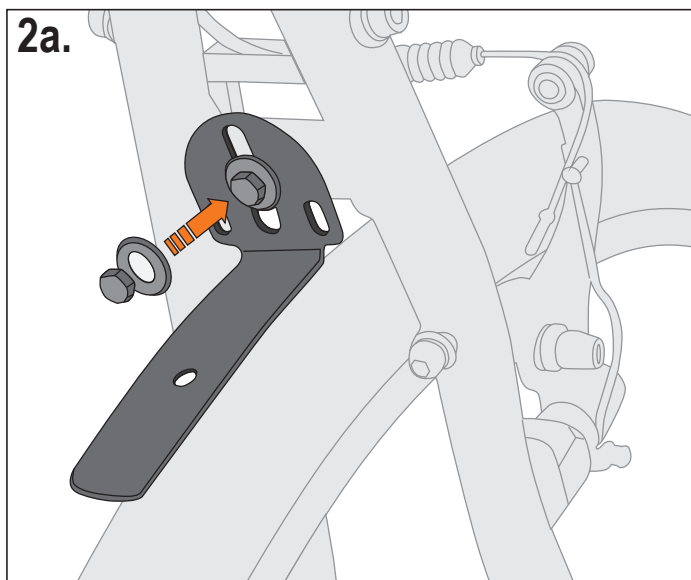

OF

Spanrubber

Inkortmogelijkheden

Frameclip

NL. VELO 65 MOUNTAIN REAR 29 ZOLL

Kunststof opsteekspatbord voor 29" achterwiel. Incl. versterking, universele bevestiging en optionele frame-clip.
 Voor framebuisdiameter - ø 25-35 mm.

1. Stangmontage

2. Framebevestiging

3. Lengte-instelling