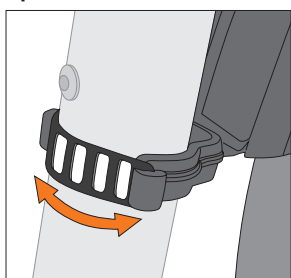

OF

Spanrubber

Inkortmogelijkheden

Frameclip

NL. VELO 65 MOUNTAIN REAR 29 ZOLL

Kunststof opsteekspatbord voor 29" achterwiel. Incl. versterking, universele bevestiging en optionele frame-clip.
 Voor framebuisdiameter - ø 25-35 mm.

1. Stangmontage

2. Framebevestiging

3. Lengte-instelling