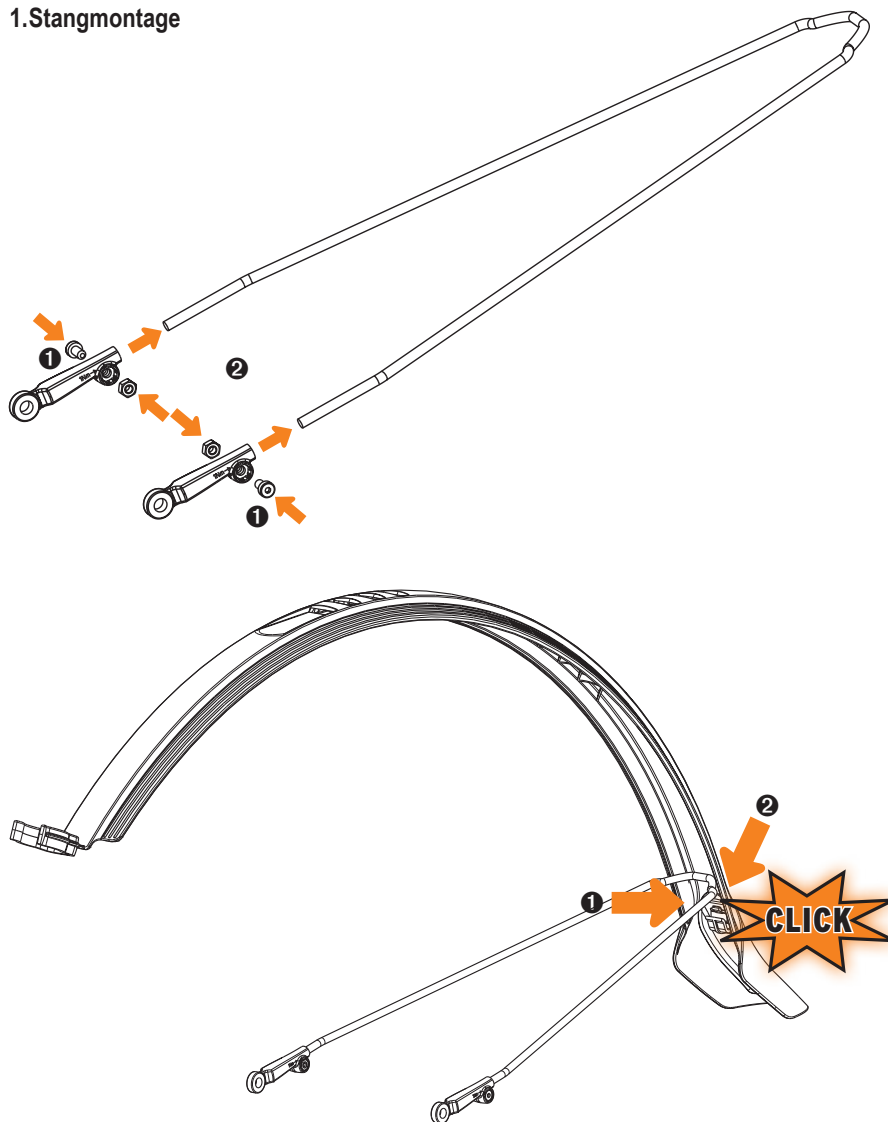

OF

Spanrubber

Inkortmogelijkheden

Frameclip

NL. VELO 65 MOUNTAIN REAR 29 ZOLL

Kunststof opsteekspatbord voor 29" achterwiel. Incl. versterking, universele bevestiging en optionele frame-clip.
 Voor framebuisdiameter - ø 25-35 mm.

1. Stangmontage

2. Framebevestiging

3. Lengte-instelling