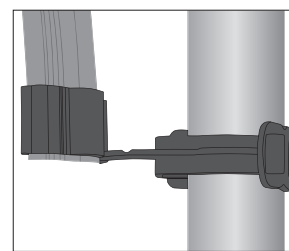

OF

Spanrubber

Inkortmogelijkheden

Frameclip

NL. VELO 65 MOUNTAIN REAR 29 ZOLL

Kunststof opsteekspatbord voor 29" achterwiel. Incl. versterking, universele bevestiging en optionele frame-clip.
 Voor framebuisdiameter - ø 25-35 mm.

1. Stangmontage

2. Framebevestiging

3. Lengte-instelling