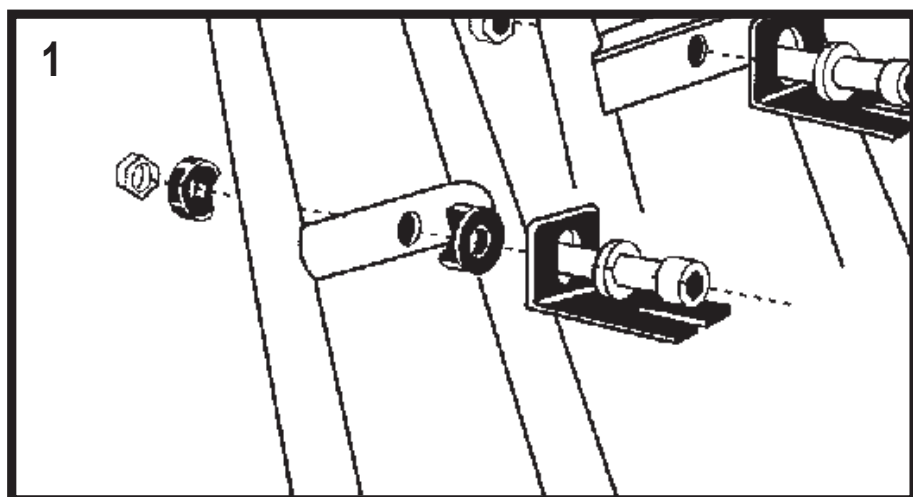

## Achter

**NL. TREKKING SET**

Kunststof steekspatborden voor 28"-voor- en achterwielen. Universele bevestiging en bevestigingsklemmen.  
Voor framebuis met  $\varnothing$  28 - 35 mm. Geschikt voor V-brake.