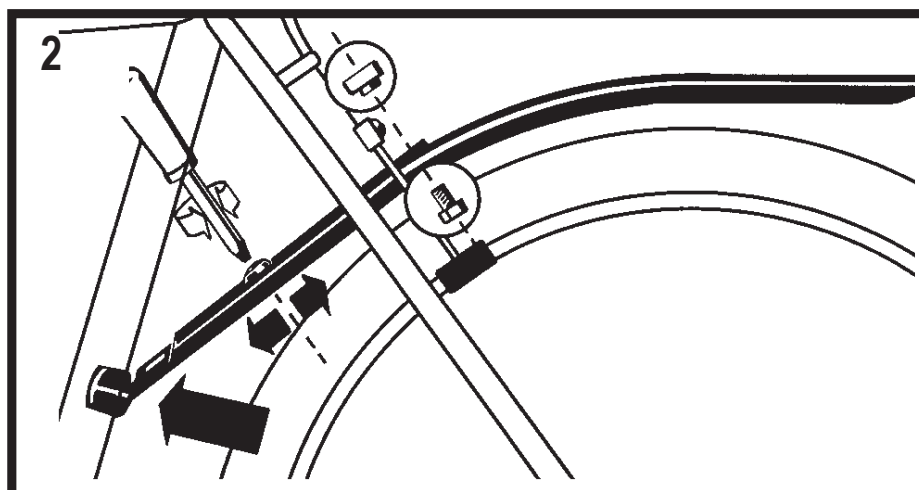

## Achter

**NL. TREKKING SET**

Kunststof steekspatborden voor 28"-voor- en achterwielen. Universele bevestiging en bevestigingsklemmen.  
Voor framebuis met  $\varnothing$  28 - 35 mm. Geschikt voor V-brake.