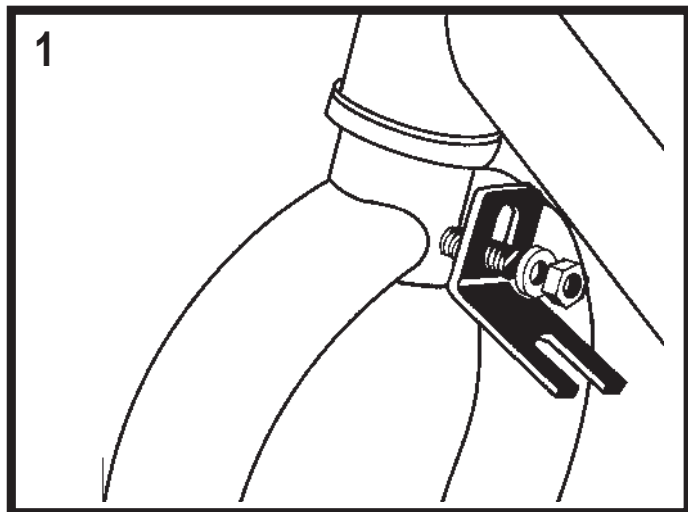

## Achter

**NL. TREKKING SET**

Kunststof steekspatborden voor 28"-voor- en achterwielen. Universele bevestiging en bevestigingsklemmen.  
Voor framebuis met  $\varnothing$  28 - 35 mm. Geschikt voor V-brake.