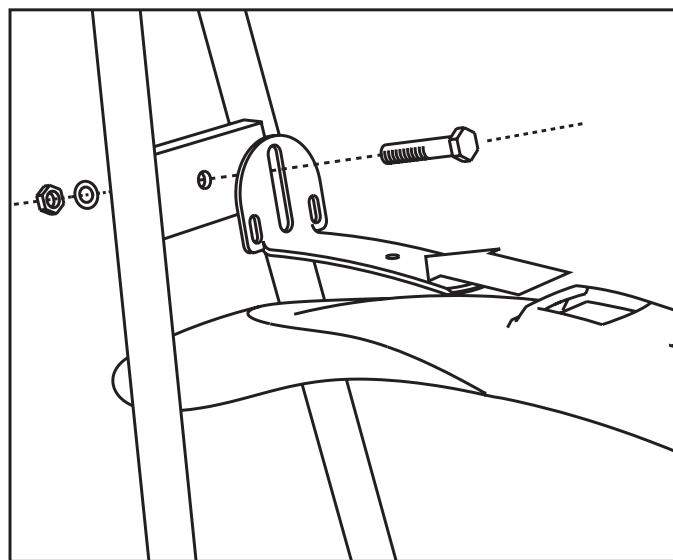

Voor 1

Achter 1

Voor 2

Achter 2

NL. BEAVERTAIL SET

26-28" universele set opsteekspatborden. Optimale bescherming. Universele bevestiging. Passend op geveerde vorken.