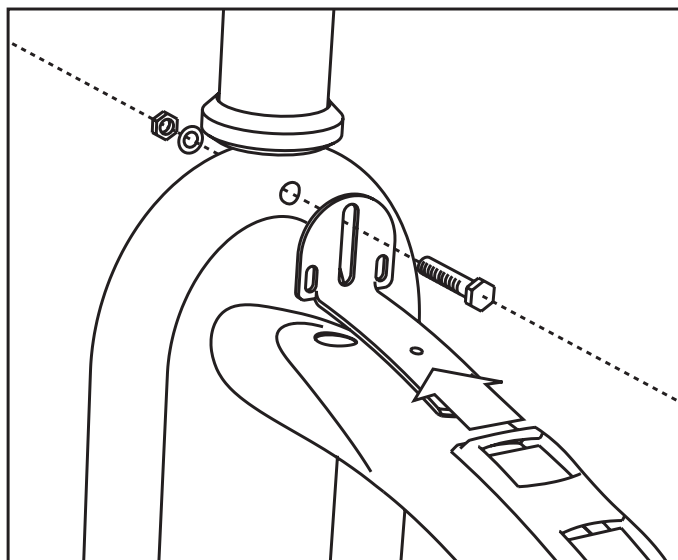

Voor 1

Achter 1

Voor 2

Achter 2

NL. BEAVERTAIL SET

26-28" universele set opsteekspatborden. Optimale bescherming. Universele bevestiging. Passend op geveerde vorken.