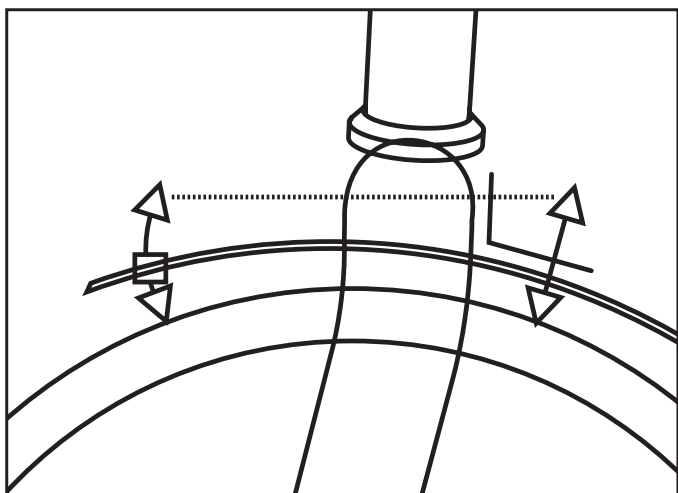

Voor 1

Achter 1

Voor 2

Achter 2

NL. BEAVERTAIL SET

26-28" universele set opsteekspatborden. Optimale bescherming. Universele bevestiging. Passend op geveerde vorken.