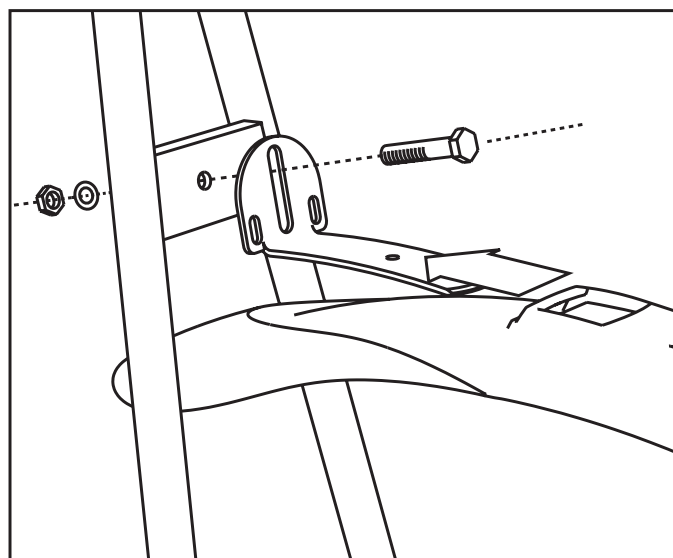

Voor 1

Achter 1

Voor 2

Achter 2

Optioneel

NL. BEAVERTAIL XL SET

26-28" universele set opsteekspatborden. Optimale bescherming. Universele bevestiging.