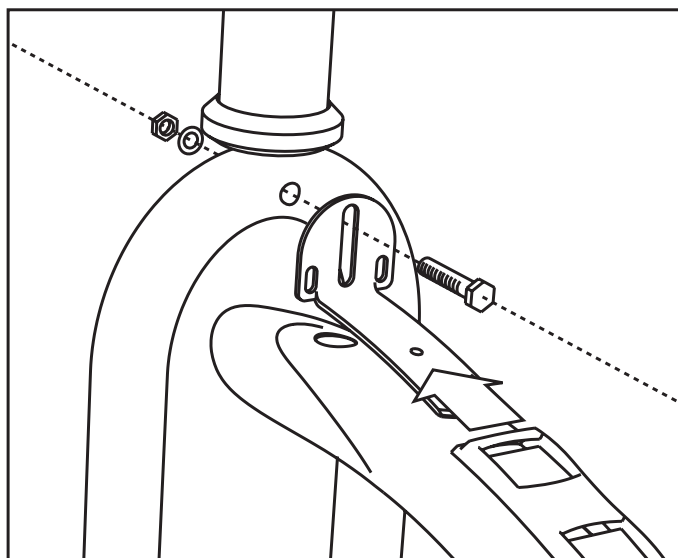

Voor 1

Achter 1

Voor 2

Achter 2

Optioneel

NL. BEAVERTAIL XL SET

26-28" universele set opsteekspatborden. Optimale bescherming. Universele bevestiging.