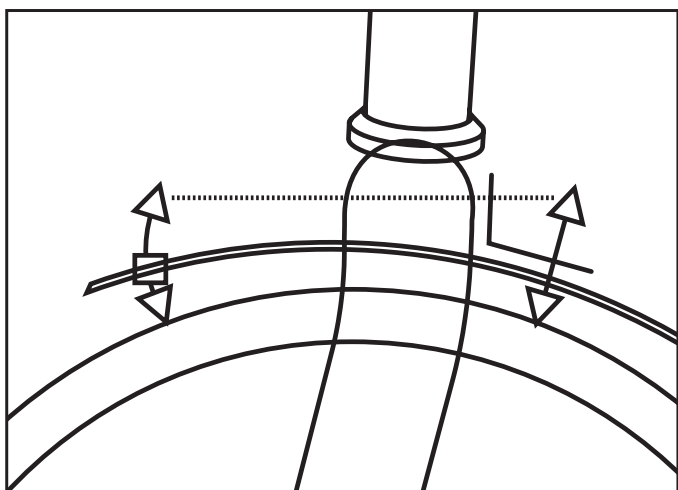

Voor 1

Achter 1

Voor 2

Achter 2

Optioneel

NL. BEAVERTAIL XL SET

26-28" universele set opsteekspatborden. Optimale bescherming. Universele bevestiging.