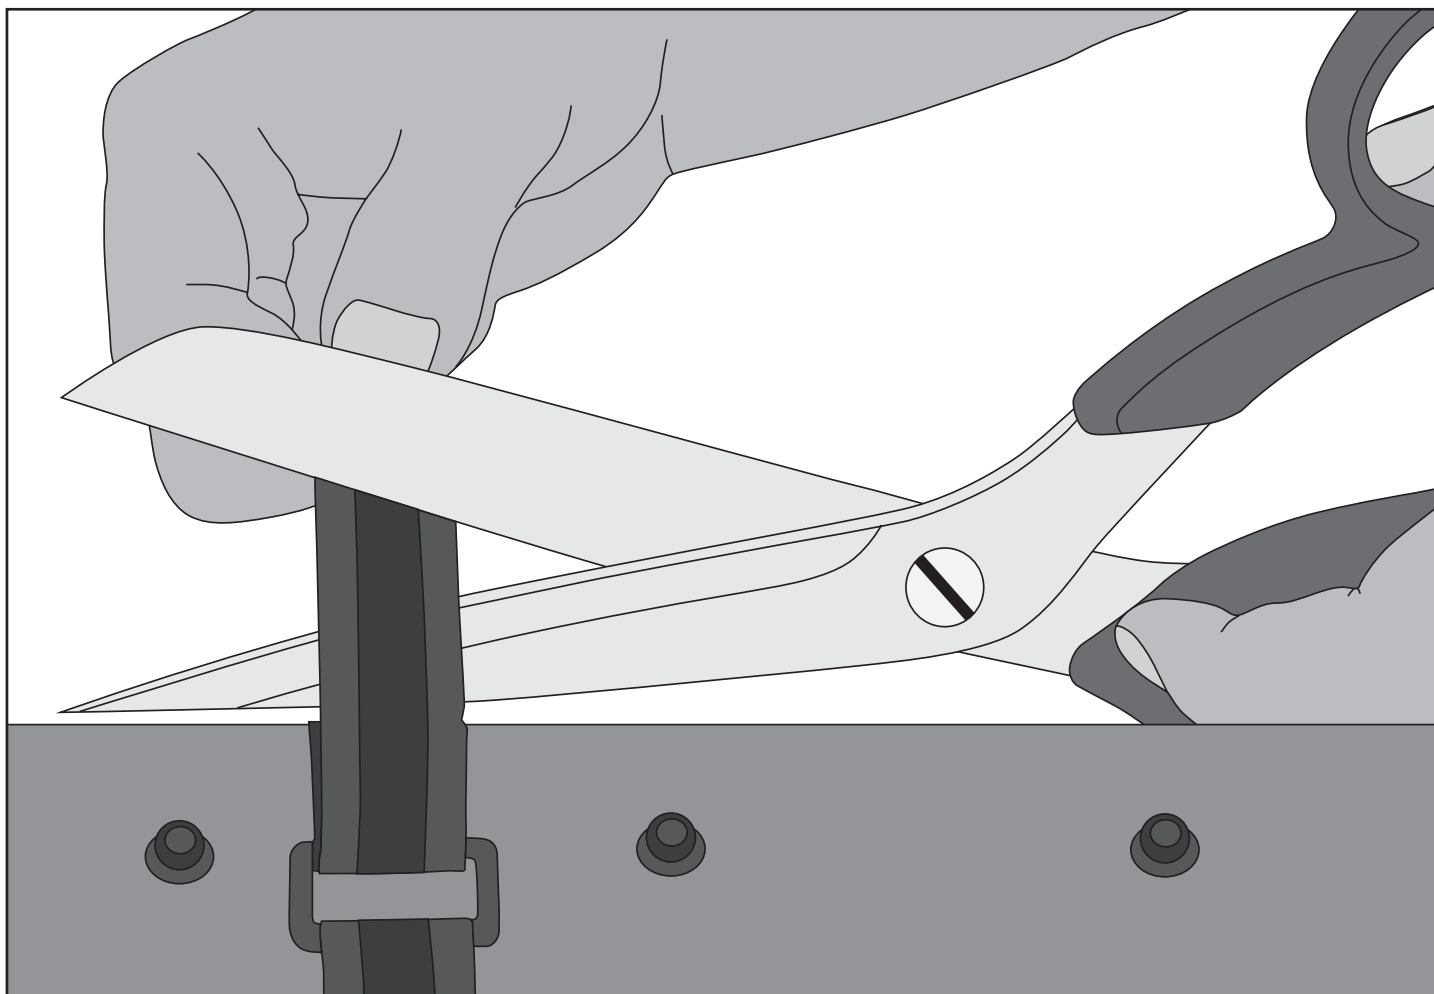

Inkorten spanriemen

NL. FATBOARD SET

Het voorste spatbord wordt met behulp van hoogwaardige spanriemen aan de onderste framebuis bevestigd. Het achterste kan binnen een paar seconden met de vertrouwde SKS Quick-Release bevestigingsknoop zonder gereedschap aan de zadelpen gemonteerd worden. Koppeling met 2 gewrichten voor eenvoudige aanpassing aan de fietsgeometrie.