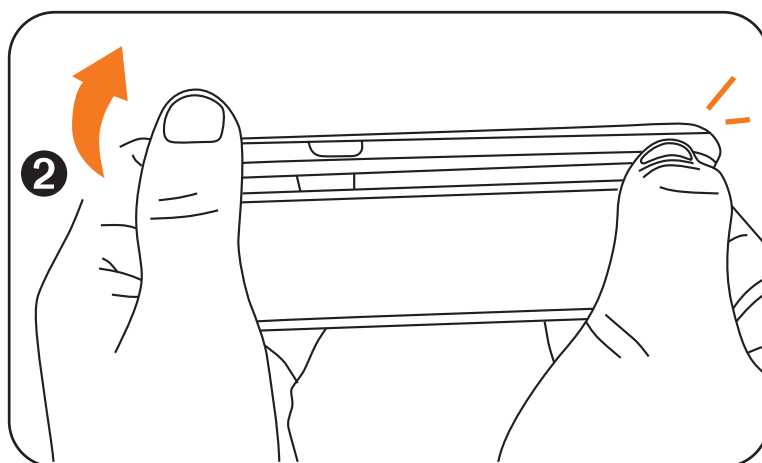

Installatie

Verwijder

NL. COMPIT-COVER

- Eenvoudige montage
- Wireless Charging-compatibel
- Veilige grip
- Schokdempend