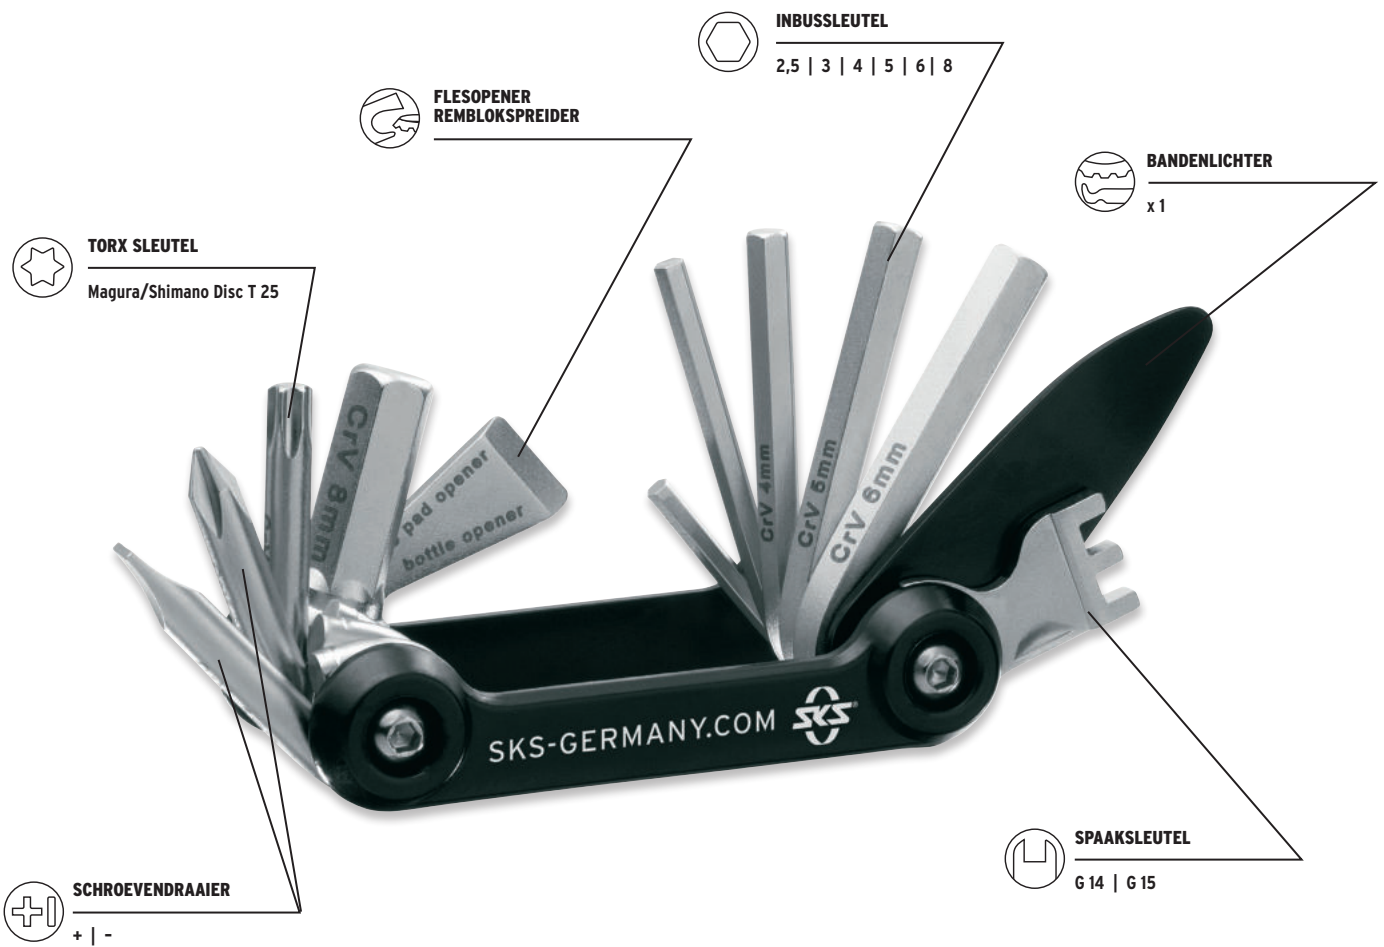

## FUNKTIES

## NL. TOM 14

De slanke minitool TOM 14 van roestvrij staal heeft een extreem compact ontwerp en is voorzien van de belangrijkste gereedschappen. Met 14 geïntegreerde functies zoals een inbussleutel, schroevendraaier, torx-sleutel, bandenlichter, spaaksleutel en dophefboom/remblokopener kunnen veel defecten direct verholpen worden.