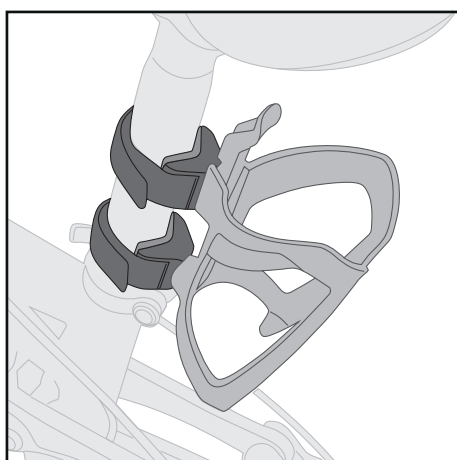

UMFANG
CIRCUMFERENCE

AUßENDURCHMESSER ROHR
OUTER DIAMETER TUBE

Korte riem voor zadelpen
optioneel beschikbaar.

UMFANG
CIRCUMFERENCE

AUßENDURCHMESSER ROHR
OUTER DIAMETER TUBE