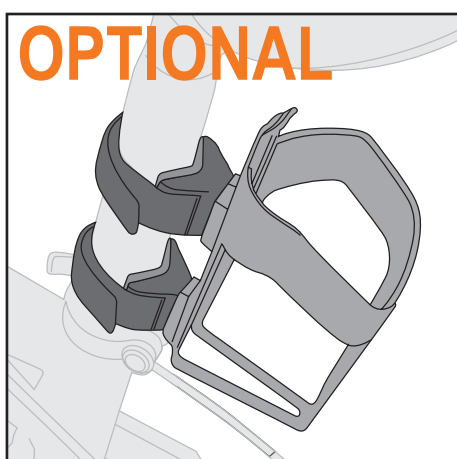

UMFANG  
CIRCUMFERENCE

AUßENDURCHMESSER ROHR  
OUTER DIAMETER TUBE

Korte riem voor zadelpen  
optioneel beschikbaar.

UMFANG  
CIRCUMFERENCE

AUßENDURCHMESSER ROHR  
OUTER DIAMETER TUBE