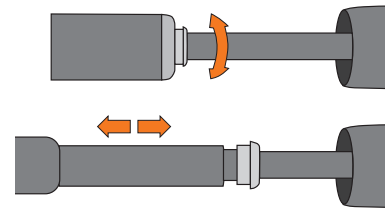

MAX
10
BAR

MAX
144
PSI

AUTO
SCHRADER

SCLAVERAND
PRESTA

DUNLOP

Telescoopfunctie

SCLAVERAND
PRESTA

DUNLOP

AUTO
SCHRADER

NL. TWINJEX ALU

Krachtige pomp met inschakelbare telescoopfunctie voor groot volume of hoge druk. Multivalve-kop voor alle soorten ventielen.