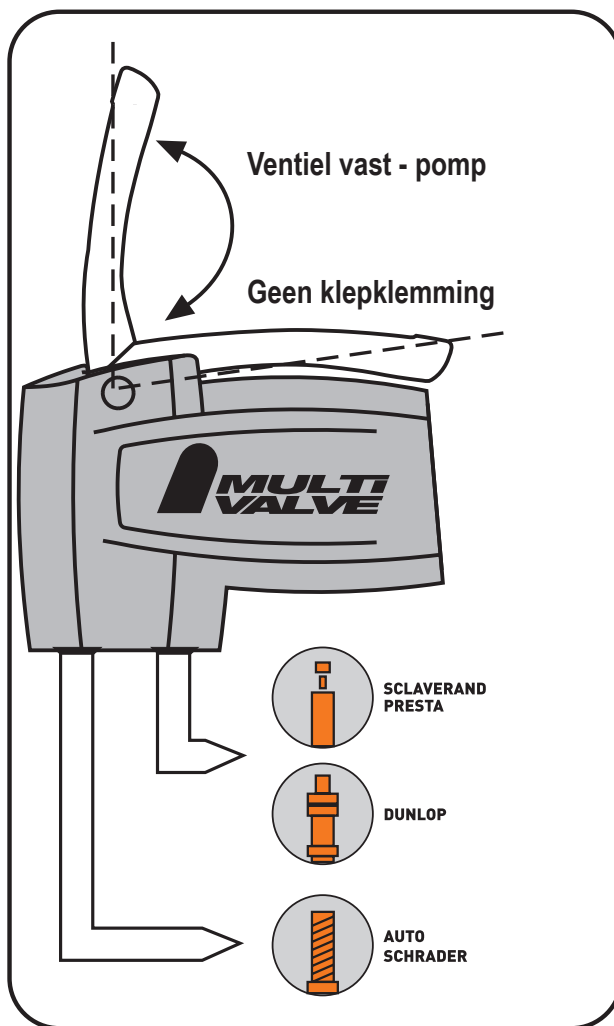

MAX
6
BAR

MAX
87
PSI

NL. INFUSION TT

Telescopische minipomp. lichtgewicht - compact - krachtig. Met vouwbare t-handgreep en dualhead pompkop. Passend op alle ventielen.