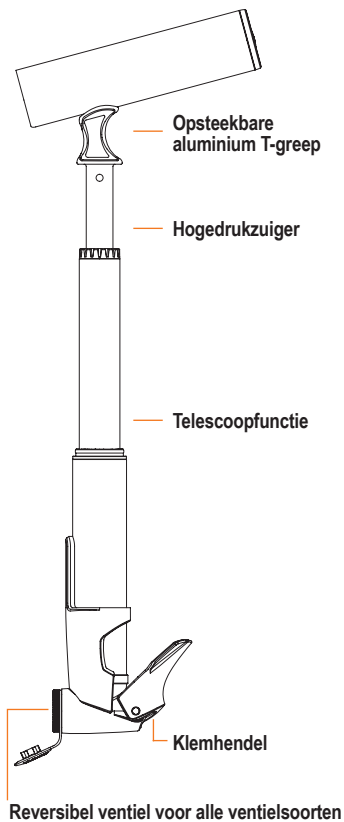

MAX  
**6**  
BAR

MAX  
**87**  
PSI

SCLAVERAND  
PRESTA

DUNLOP

AUTO  
SCHRADER

SV  
DV → AV

REVERSIBEL

## NL. SUPERSHORT

Minipomp met telescoopfunctie en T-greep voor banden met groot volume. Reversibel ventiel voor alle ventielsoorten. Klemhendel voor veilige aansluiting op het ventiel.