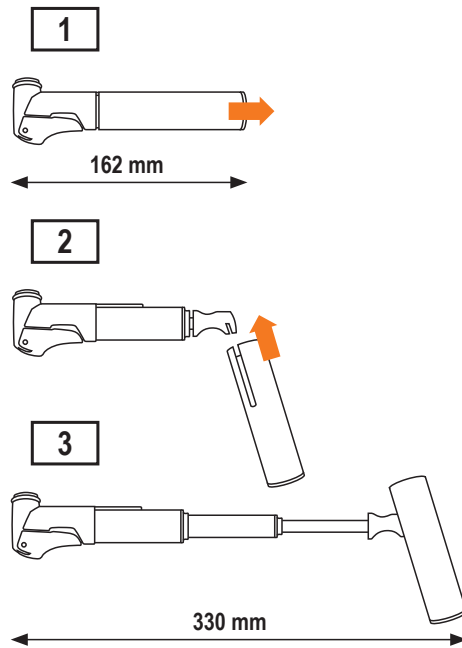

MAX  
**6**  
BAR

MAX  
**87**  
PSI

SCLAVERAND  
PRESTA

DUNLOP

AUTO  
SCHRADER

SV  
DV → AV

REVERSIBEL

## NL. SUPERSHORT

Minipomp met telescoopfunctie en T-greep voor banden met groot volume. Reversibel ventiel voor alle ventielsoorten. Klemhendel voor veilige aansluiting op het ventiel.