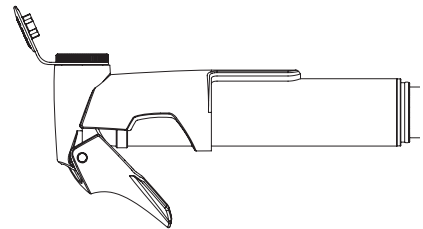

MAX  
**6**  
BAR

MAX  
**87**  
PSI

SCLAVERAND  
PRESTA

DUNLOP

AUTO  
SCHRADER

SV  
DV → AV

REVERSIBEL

## NL. SUPERSHORT

Minipomp met telescoopfunctie en T-greep voor banden met groot volume. Reversibel ventiel voor alle ventielsoorten. Klemhendel voor veilige aansluiting op het ventiel.