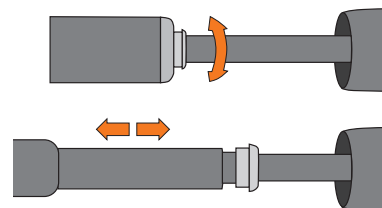

MAX
10
BAR

MAX
144
PSI

AUTO
SCHRADER

SCLAVERAND
PRESTA

DUNLOP

Telescoopfunctie

SCLAVERAND
PRESTA

DUNLOP

AUTO
SCHRADER

NL. TWINJEX

Krachtige pomp met inschakelbare telescoopfunctie voor groot volume of hoge druk. Multivalve-kop voor alle soorten ventielen.