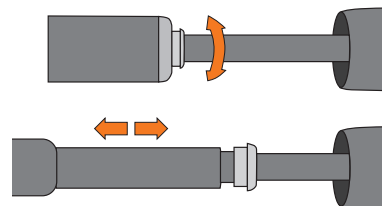

MAX
10
BAR

MAX
144
PSI

AUTO
SCHRADER

SCLAVERAND
PRESTA

DUNLOP

Telescoopfunctie

SCLAVERAND
PRESTA

DUNLOP

AUTO
SCHRADER

NL. INJEX LITE ZOOM

Hogedrukpomp. Uitschakel-bare telescoopfunctie voor groot volume of hoge druk. Klemhendel voor veilige aansluiting op het ventiel. MultiValve-kop voor alle ventiel-soorten. Handgreepvergrendeling. Stofkapje. Tweepuntspomphouder.