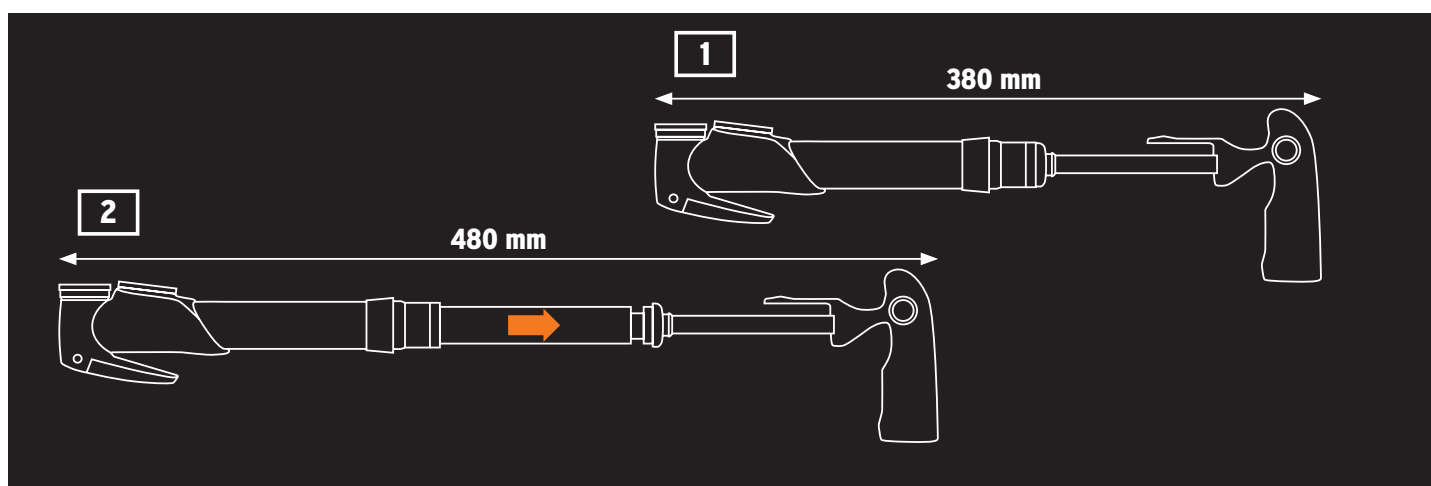

TELESCOOPFUNCTIE

SCLAVERAND
PRESTA

DUNLOP

AUTO
SCHRADER

NL. INJEX CONTROL

Hogedrukpomp met aluminium buis. Ergonomische uitklapbare T-greep. Uitschakelbare telescoopfunctie voor groot volume of hoge druk. Klemhendel voor veilige aansluiting op het ventiel. E.V.A.-kop voor alle ventielsoorten. Handgreepvergrendeling. Stofkapje. Tweepuntspomphouder.