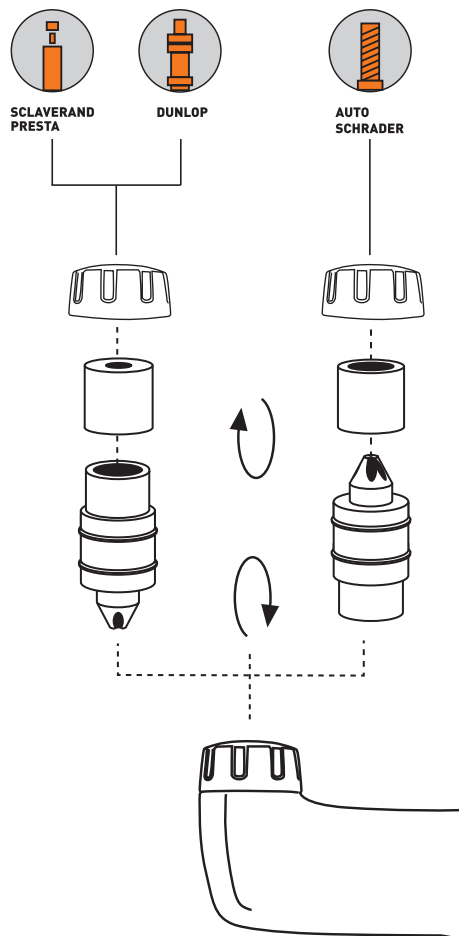

MAX
6
BAR

MAX
87
PSI

SV
DV AV

REVERSIBEL

SCLAVERAND
PRESTA

DUNLOP

AUTO
SCHRADER

NL. ROOKIE