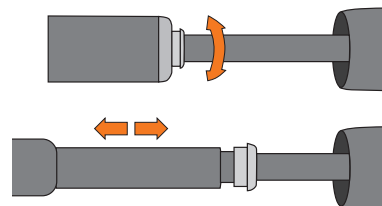

MAX
10
BAR

MAX
144
PSI

AUTO
SCHRADER

SCLAVERAND
PRESTA

DUNLOP

Telescoopfunctie

SCLAVERAND
PRESTA

DUNLOP

AUTO
SCHRADER

NL. INJEX T-ZOOM

Krachtige pomp met aluminium buis, ergonomische T-greep, inschakelbare telescoopfunctie. Voor alle soorten ventielen.