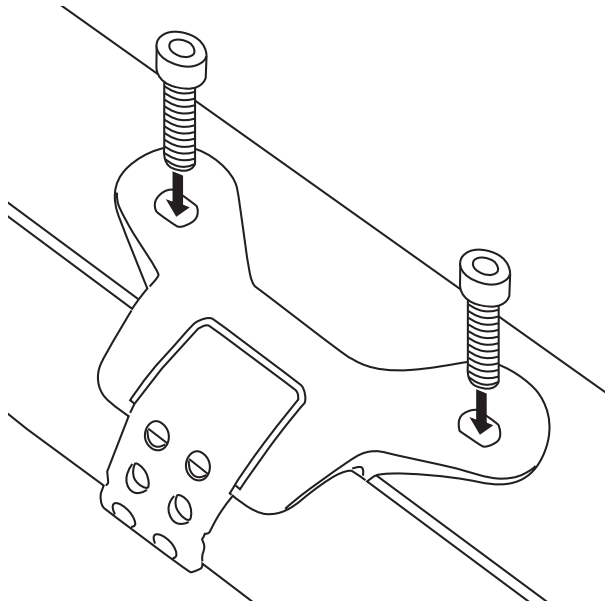

MAX
5
BAR

MAX
73
PSI

SV
DV AV

REVERSIBEL

SCLAVERAND
PRESTA

DUNLOP

AUTO
SCHRADER

SCLAVERAND
PRESTA

DUNLOP

AUTO
SCHRADER

NL. ROOKIE XL

Minipomp voor elk type ventiel. Rubber stofring ter bescherming tegen vuil en water. Inclusief 2 puntspomphouder.