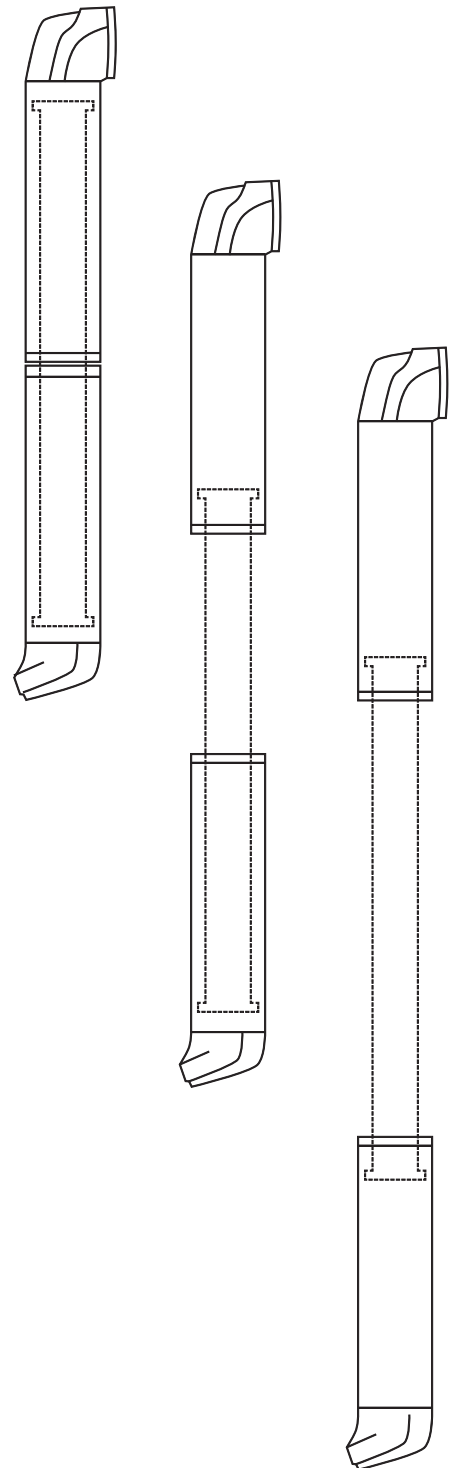

MAX  
**8**  
BAR

MAX  
**115**  
PSI

SV  
DV

REVERSIBEL

SCLAVERAND  
PRESTA

DUNLOP

## NL. AIRBOY

De AIRBOY-minipomp bereikt ondanks zijn compacte grootte een zeer hoog pompvermogen, dankzij het innovatieve tweekamerpompsysteem. Het samenspel van een grote handmanchet en een greep met zacht, ergonomisch eindstuk zorgt voor een gemakkelijke en goede drukopbouw in de band. De AIRBOY past in de zak van elk shirt.