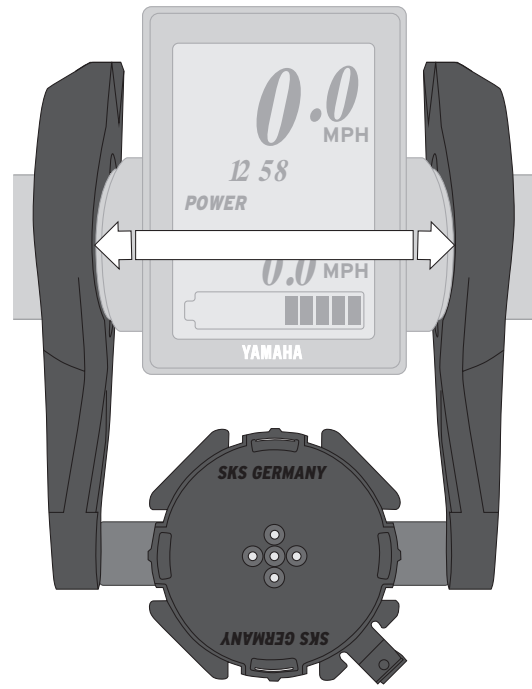

Verbreiterungssystem für COMPIT/E und COMPIT/E⁺ Handyhalterungen
 Zur Montage an E-Bikes mit Yamaha-, Shimano- oder BOSCH-Displays

INHALT

VORMONTAGE SEITENTEILE
AM LENKER

YAMAHA
SHIMANO
BOSCH

MONTAGE