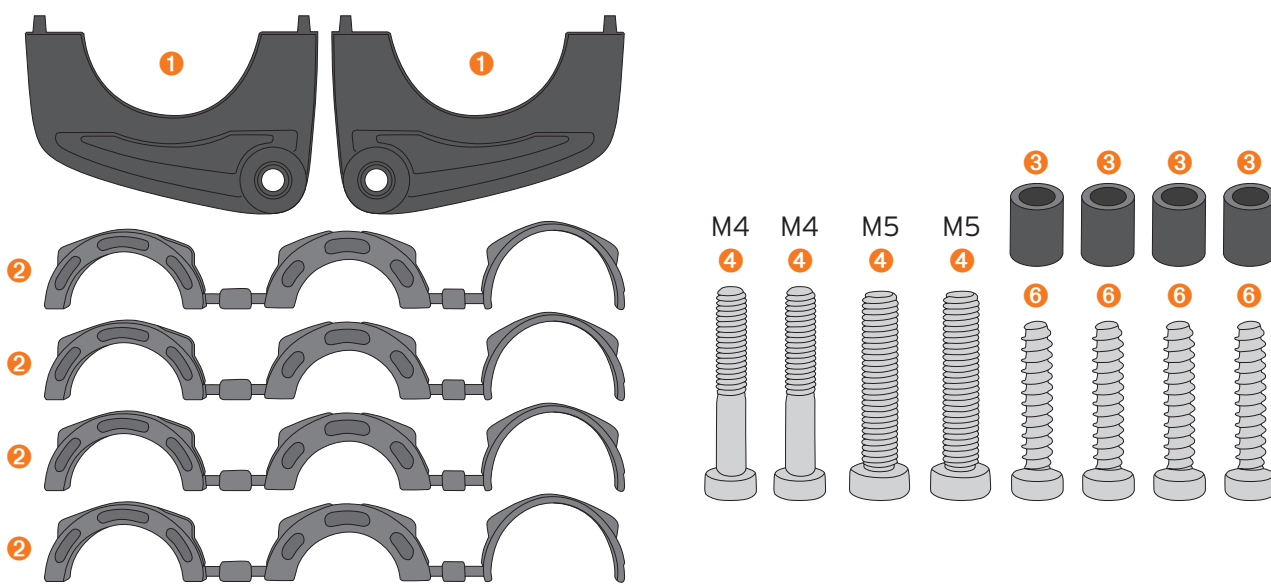

Verbreiterungssystem für COMPIT/E und COMPIT/E⁺ Handyhalterungen
 Zur Montage an E-Bikes mit Yamaha-, Shimano- oder BOSCH-Displays

INHALT

VORMONTAGE SEITENTEILE
AM LENKER

YAMAHA
SHIMANO
BOSCH

MONTAGE