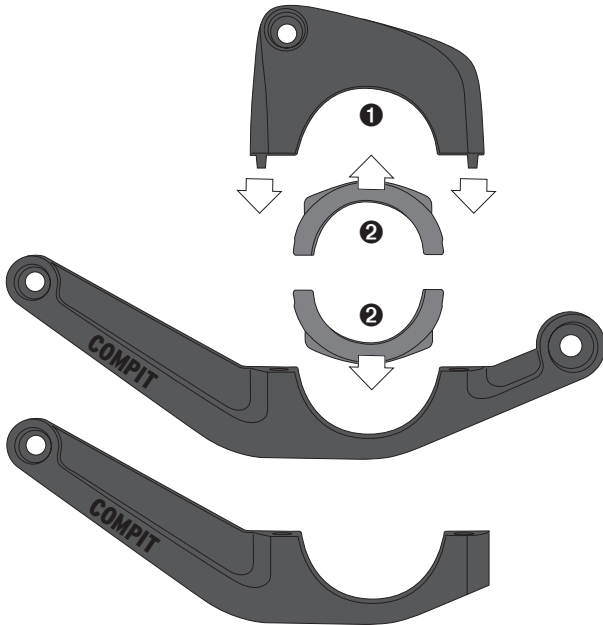

Verbreiterungssystem für COMPIT/E und COMPIT/E⁺ Handyhalterungen
 Zur Montage an E-Bikes mit Yamaha-, Shimano- oder BOSCH-Displays

INHALT

VORMONTAGE SEITENTEILE
AM LENKER

YAMAHA
SHIMANO
BOSCH

MONTAGE