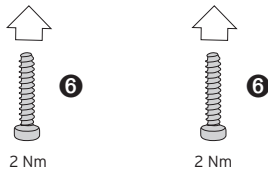

Verbreiterungssystem für COMPIT/E und COMPIT/E⁺ Handyhalterungen
 Zur Montage an E-Bikes mit Yamaha-, Shimano- oder BOSCH-Displays

INHALT

VORMONTAGE SEITENTEILE
AM LENKER

YAMAHA
SHIMANO
BOSCH

MONTAGE