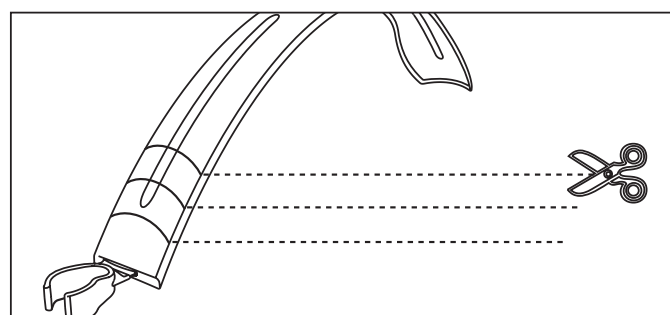

Optionnel

FR. BEAVERTAIL XL REAR

Garde boue universel arriere adaptable 26-28". Protection de surface performant. Montage sur tous types de cadre.