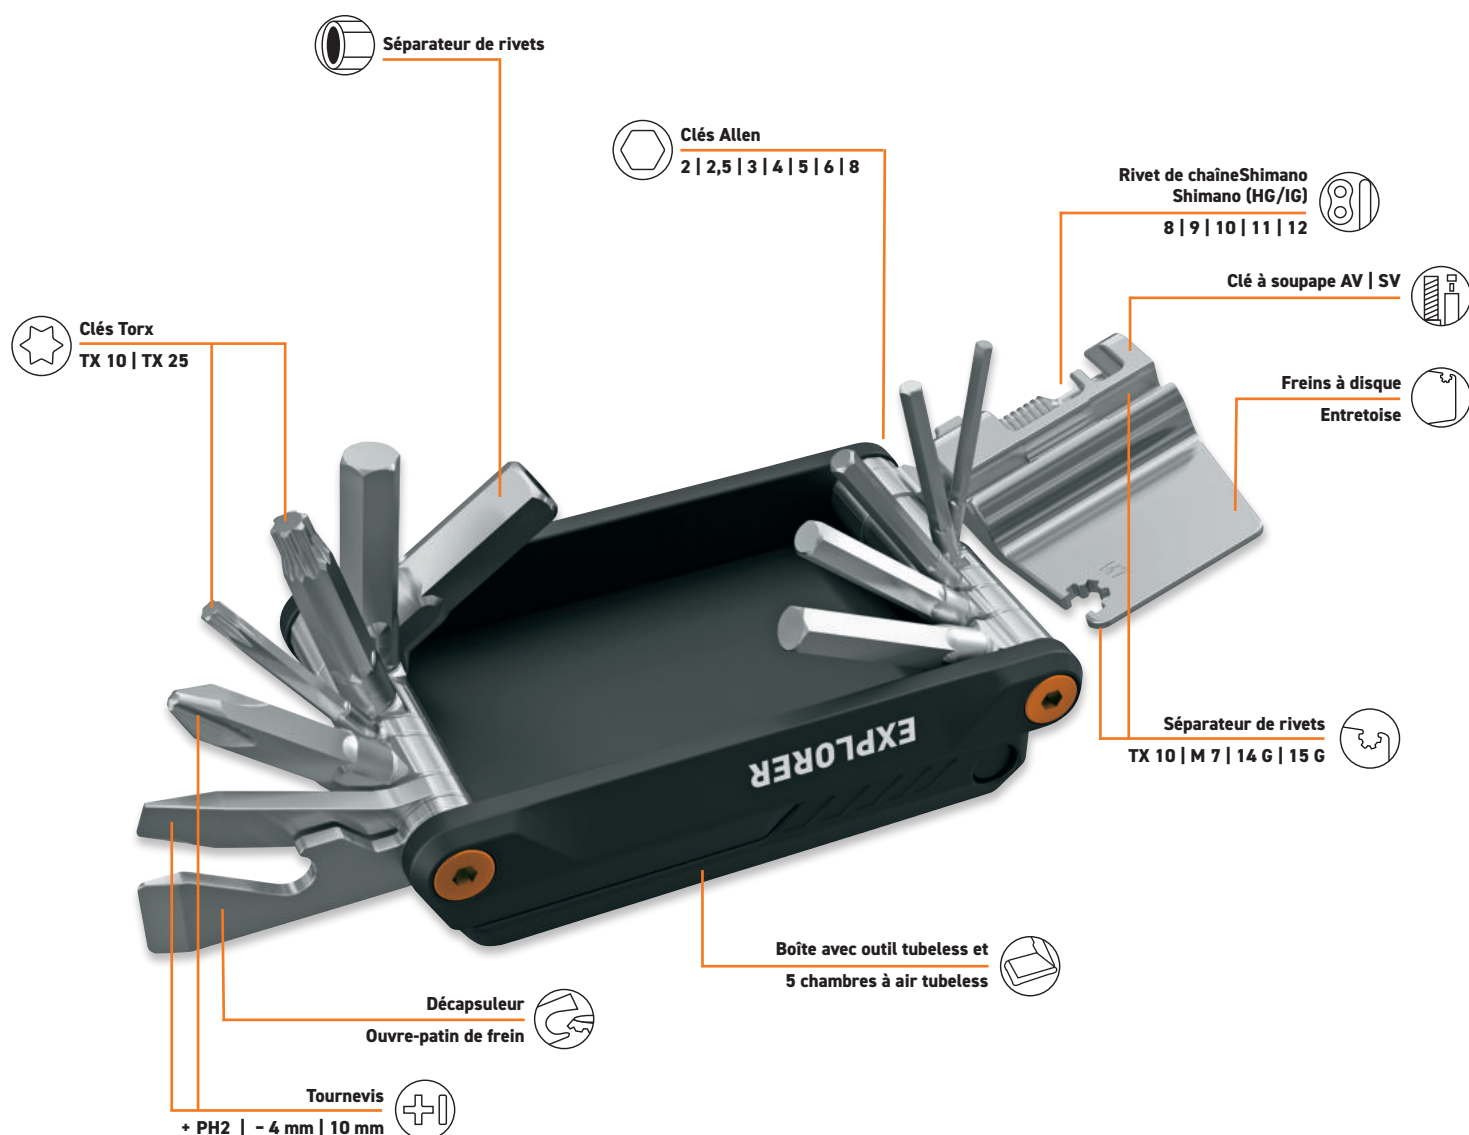

23

Fonctions

FR . EXPLORER PRO

Kit de réparation de crevaison et outil en un. Qu'on ait besoin d'effectuer des réglages sur le vélo ou de réparer une crevaison, le mini-outil EXPLORER PRO vient à la rescousse. Outre ses 23 fonctions utiles, il dispose également d'une boîte de rangement amovible contenant un kit de réparation tubeless. La boîte en plastique solide se glisse très facilement du multi-outil.