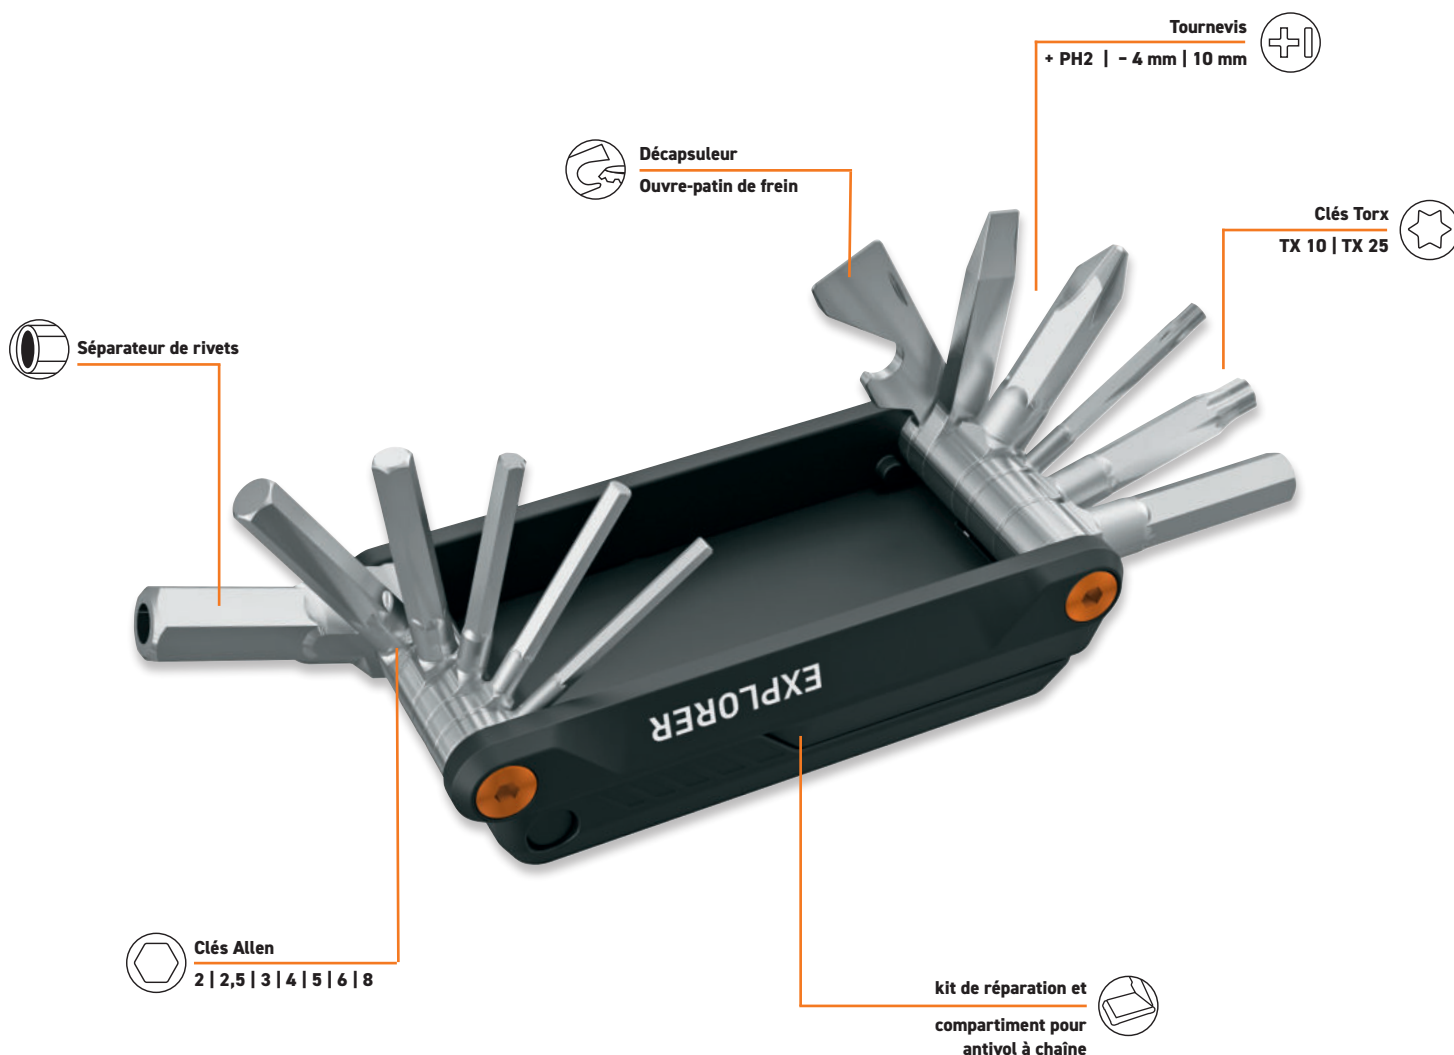

# 16

## Fonctions

### FR . EXPLORER COMFORT

Kit de réparation de crevaison et outil en un. Qu'on ait besoin d'effectuer des réglages sur le vélo ou de réparer une crevaison, le mini-outil EXPLORER COMFORT vient à la rescousse. Outre ses 16 fonctions utiles, il dispose également d'une boîte de rangement amovible contenant des rustines sans colle et du papier abrasif. La boîte en plastique solide avec compartiment pour antivol à chaîne intégré se glisse très facilement du multi-outil.