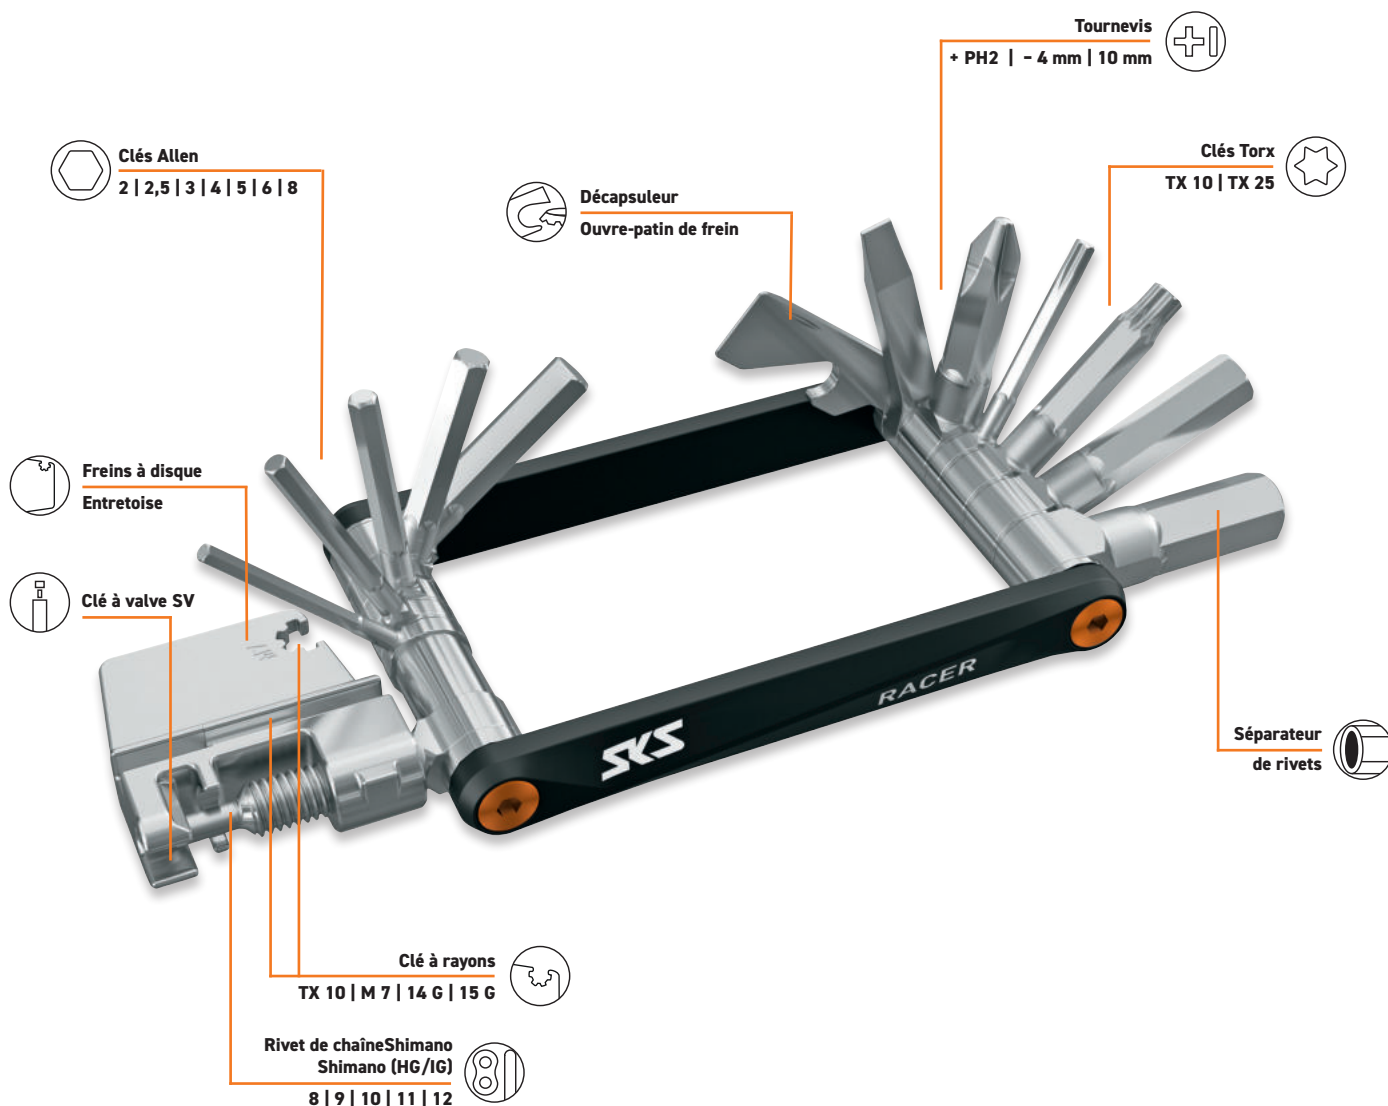

21

Fonctions

FR . RACER PRO

Un outil de dépannage stylé offrant un sentiment de bien-être sur la route : Le mini-outil RACER PRO n'est pas seulement esthétique mais offre également les meilleures performances pour un minimum d'espace. Au design minimaliste, ce multi-outil est un compagnon de route parfait qui se glisse facilement dans toutes les sacoches de selle ou poches de maillot. Il est fabriqué en acier au chrome-vanadium de haute qualité et se distingue par sa finition stable.