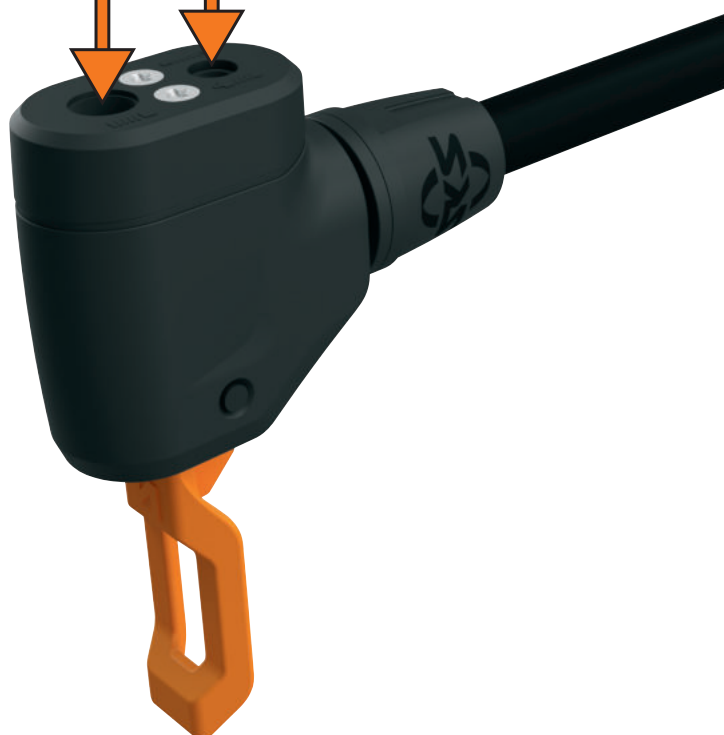

MAX  
**16**  
BAR

MAX  
**232**  
PSI

AUTO  
SCHRADER

SCLAVERAND  
PRESTA

DUNLOP

**MV EASY**

LEICHTER  
DICHTUNGS-  
WECHSEL!

EASY SEALING  
CHANGE

SCLAVERAND  
PRESTA

DUNLOP

AUTO  
SCHRADER

**FR. RENNKOMPRESSOR NXT**

Pompe à pied professionnelle avec tuyau haute pression extra long de 120 cm. Pied en acier coulé et tube en acier massif. Pieds repliables pour faciliter le transport. Manomètre de précision.