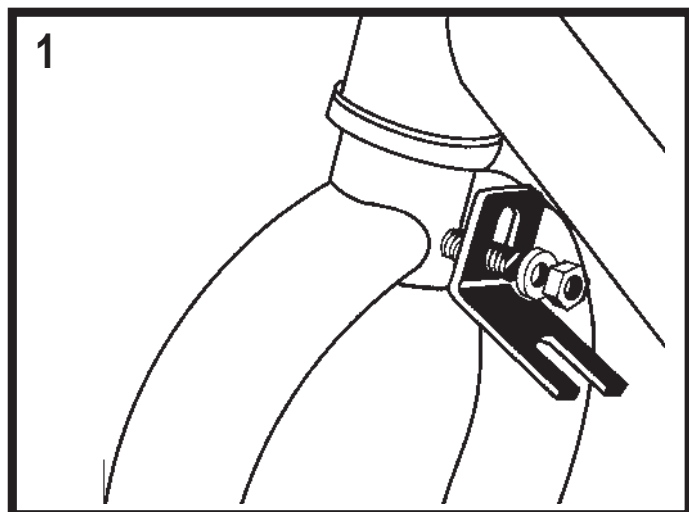

Avant

Arrière

FR. TREKKING SET

Gare-boue en matière plastique à emboîter Pour roue AV et AR 28". Fixation universelle et attache clipsée.
 Pour cadre en tube de \varnothing 28 - 35 mm. Convient aux types de freins V-Brake.