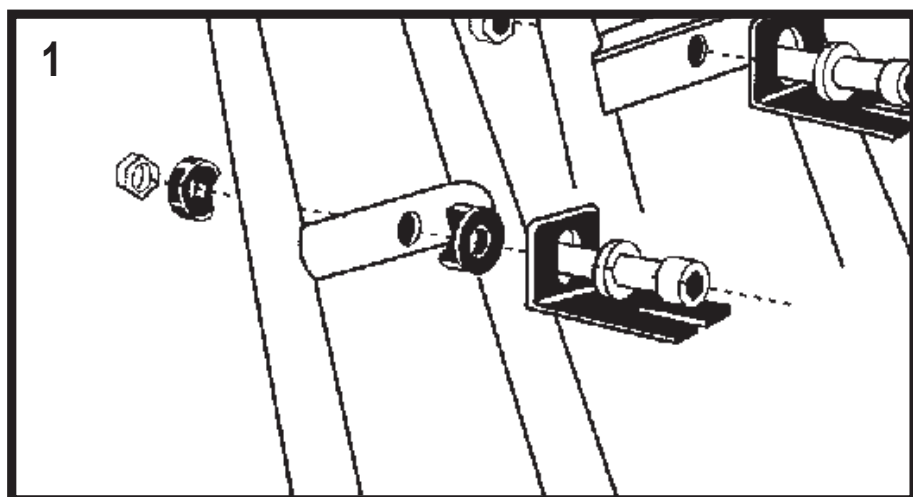

Avant

Arrière

FR. TREKKING SET

Gare-boue en matière plastique à emboîter Pour roue AV et AR 28". Fixation universelle et attache clipsée.
 Pour cadre en tube de \varnothing 28 - 35 mm. Convient aux types de freins V-Brake.