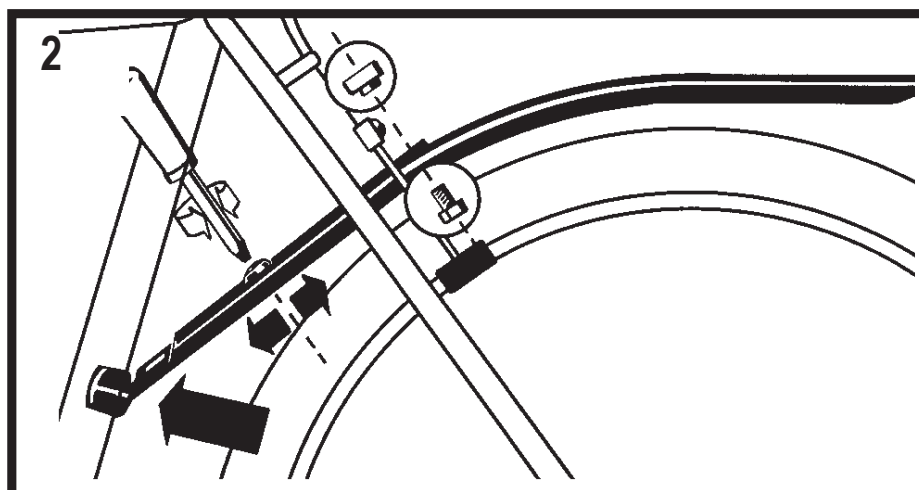

Avant

Arrière

FR. TREKKING SET

Gare-boue en matière plastique à emboîter Pour roue AV et AR 28". Fixation universelle et attache clipsée.
 Pour cadre en tube de \varnothing 28 - 35 mm. Convient aux types de freins V-Brake.