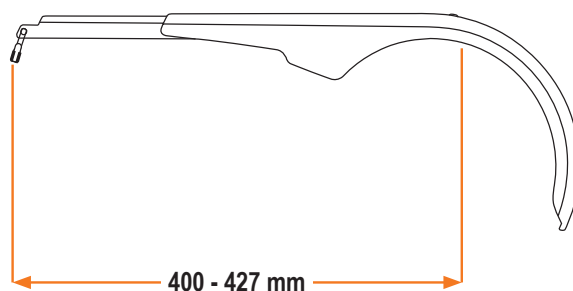

Pour le montage, la manivelle et le pédalier doivent être démontés. Des outils spéciaux sont nécessaires. Adressez-vous à votre revendeur.

ATTENTION ! Faire vérifier la compatibilité par votre fabricant de manivelles.

FR. CHAINBLADE

Garde-chaîne en plastique avec extension de profil en aluminium. Extrêmement léger et stable. Protection anticorrosion.