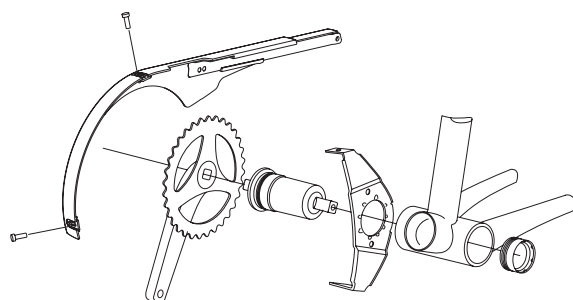

Pour le montage, la manivelle et le pédalier doivent être démontés. Des outils spéciaux sont nécessaires. Adressez-vous à votre revendeur.

ATTENTION ! Faire vérifier la compatibilité par votre fabricant de manivelles.

FR. CHAINBLADE

Garde-chaîne en plastique avec extension de profil en aluminium. Extrêmement léger et stable. Protection anticorrosion.