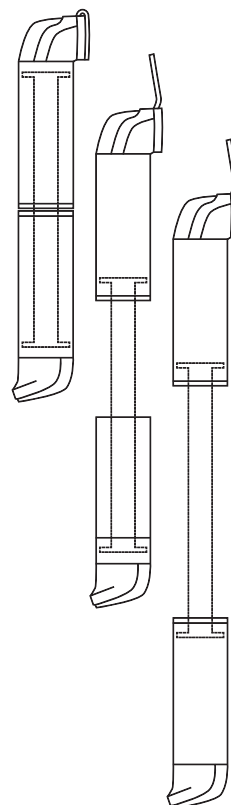

MAX  
**5**  
BAR

MAX  
**73**  
PSI

SV DV AV

REVERSIBEL

AUTO SCHRADER

SCLAVERAND PRESTA

DUNLOP

SCLAVERAND PRESTA

DUNLOP

AUTO SCHRADER

## FR. AIRBOY XL

La minipompe AIRBOY, grâce à son système novateur de pompage à deux chambres, est très performant en dépit de sa taille compacte. L'interaction entre grande manchette et poignée dotée d'un embout souple, ergonomique, permet d'accroître aisément et régulièrement la pression dans le pneu. L'AIRBOY a sa place dans tous les sacs en tricot.