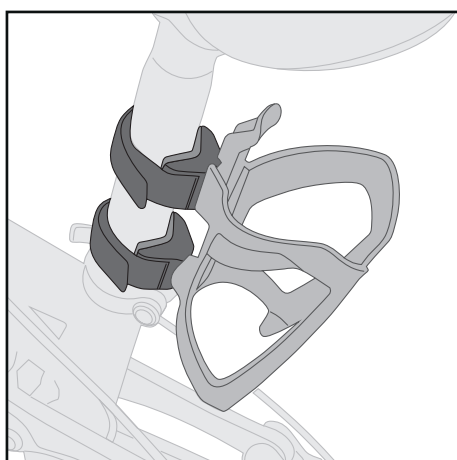

UMFANG
CIRCUMFERENCE

AUßENDURCHMESSER ROHR
OUTER DIAMETER TUBE

Sangle courte pour tige de selle
disponible en option.

UMFANG
CIRCUMFERENCE

AUßENDURCHMESSER ROHR
OUTER DIAMETER TUBE