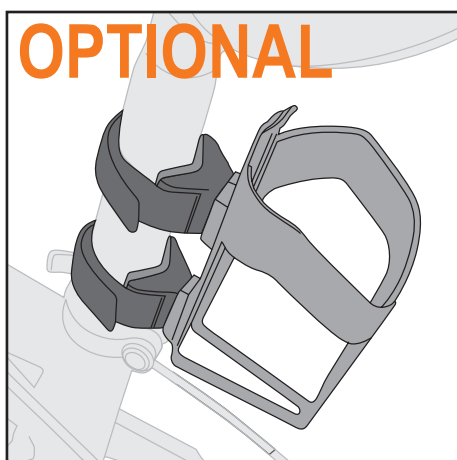

UMFANG
CIRCUMFERENCE

AUßENDURCHMESSER ROHR
OUTER DIAMETER TUBE

Sangle courte pour tige de selle
disponible en option.

UMFANG
CIRCUMFERENCE

AUßENDURCHMESSER ROHR
OUTER DIAMETER TUBE