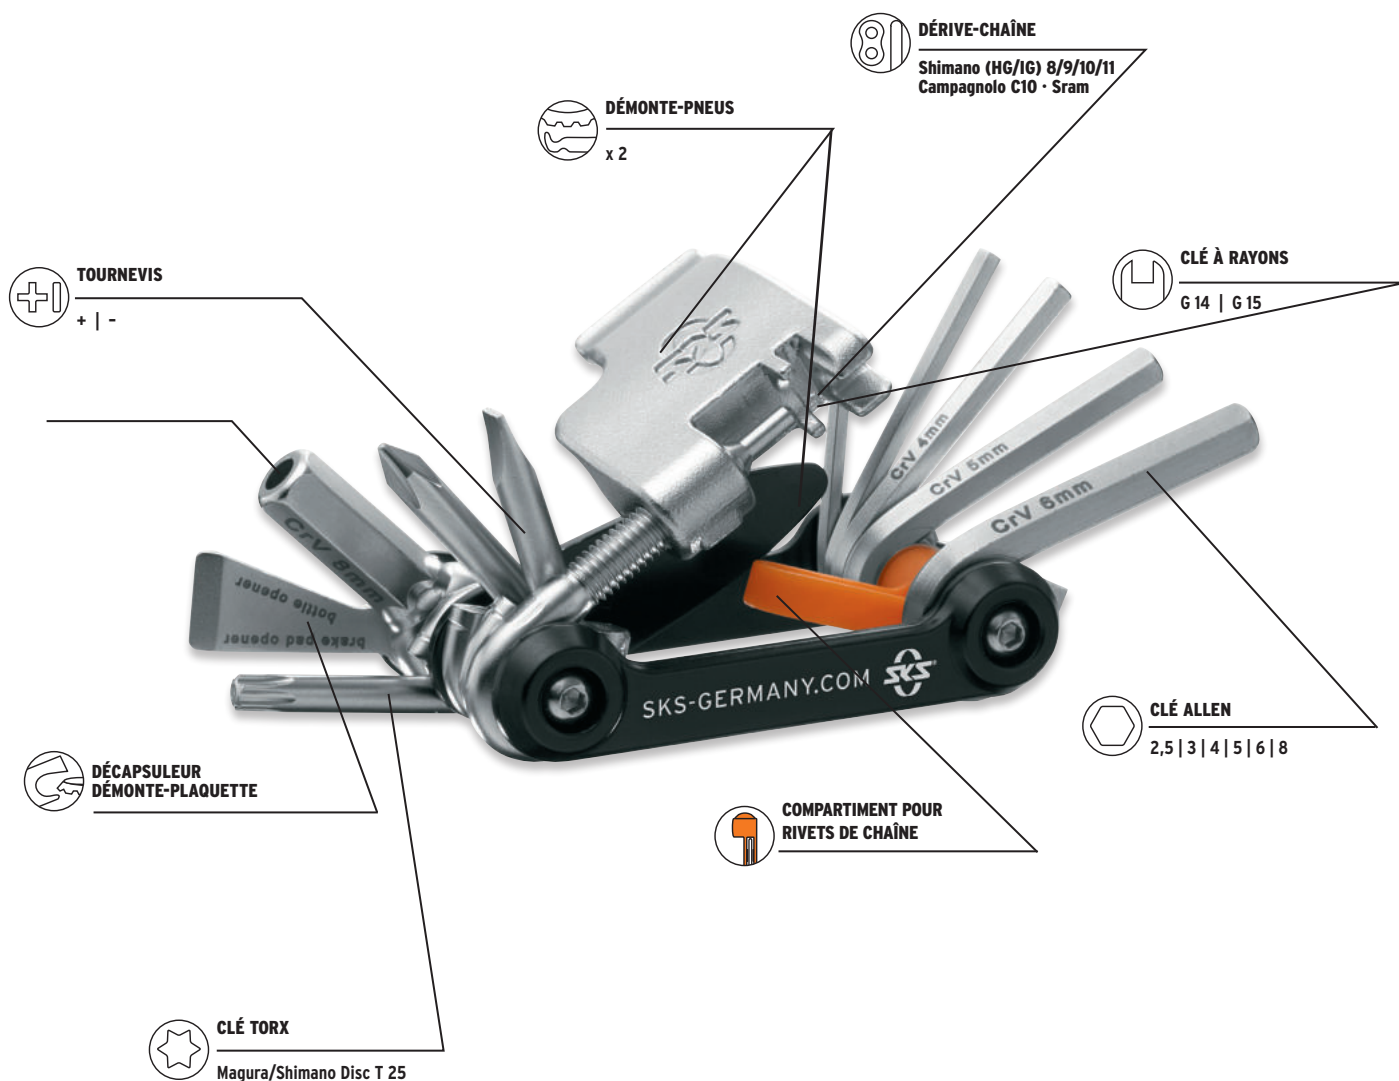

18

FONKTIONS

FR. TOM 18

Les 18 fonctions permettent de remédier à presque toutes les pannes ; il y a même un compartiment intégré pour le rivet de chaîne. Se rangeant facilement dans la pochette en néoprène incluse, vous êtes prêt à faire face à toutes les éventualités sur la route.