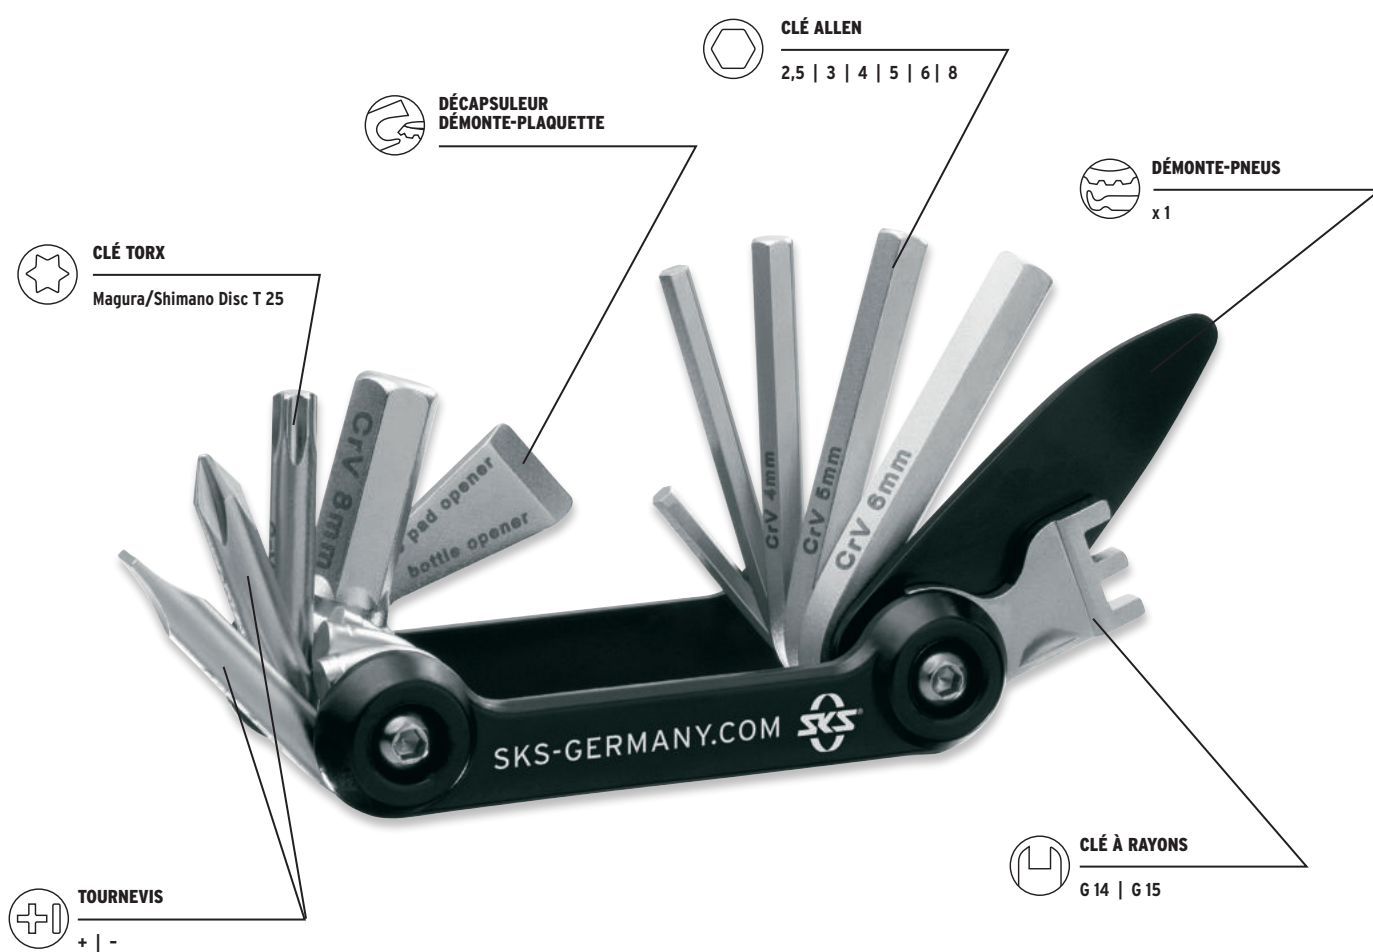

14

FONKTIONS

FR. TOM 14

Le mini-outil TOM 14 en acier inoxydable combine les fonctions d'outil les plus importantes dans un format extrêmement compact. Grâce aux 14 fonctions intégrées telles que clé Allen, tournevis, clé Torx, démonte-pneu, clé à rayons et décapsuleur/ouvre-plaquette de frein, un grand nombre de pannes de vélo peuvent être réparées rapidement