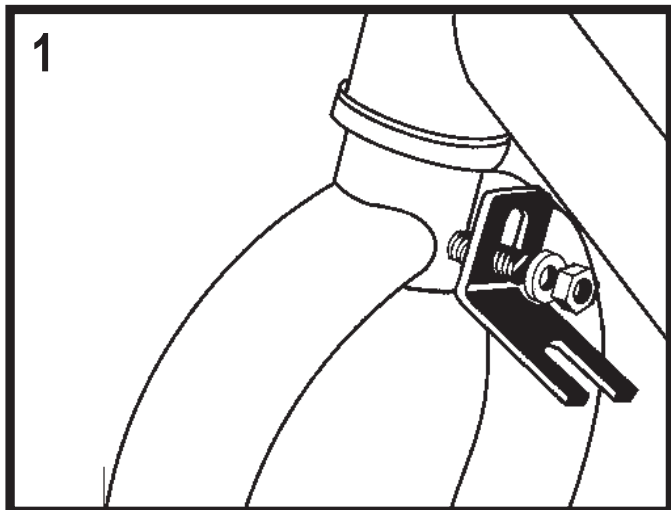

Avant

Arrière

FR. HIGHTREK JUNIOR SET

Gare-boue en matière plastique à emboîter Pour roue AV et AR 20". Fixation universelle et attache clipsée. Pour cadre en tube de \varnothing 28 - 35 mm. Convient aux types de freins V-Brake.