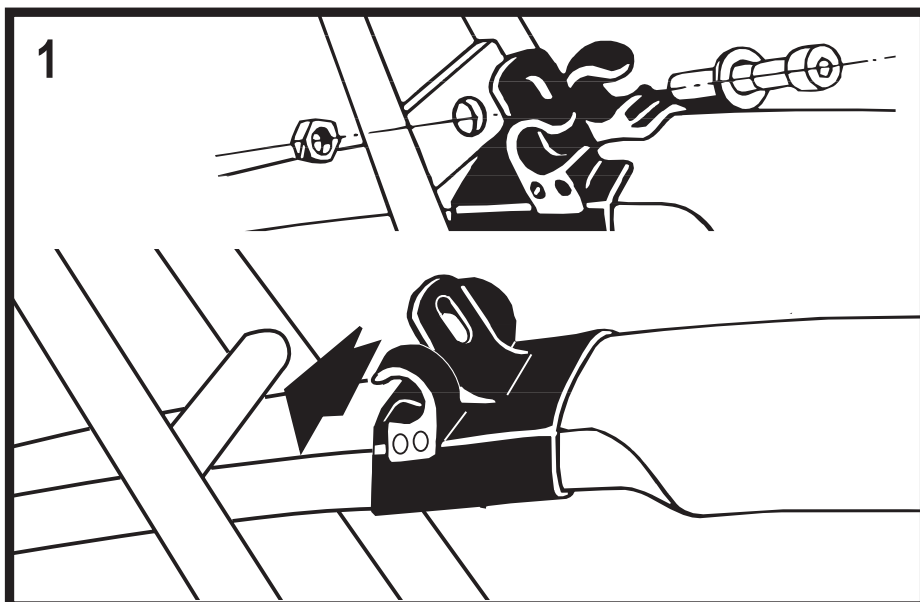

Avant

Arrière

FR. HIGHTREK JUNIOR SET

Gare-boue en matière plastique à emboîter Pour roue AV et AR 20". Fixation universelle et attache clipsée. Pour cadre en tube de \varnothing 28 - 35 mm. Convient aux types de freins V-Brake.