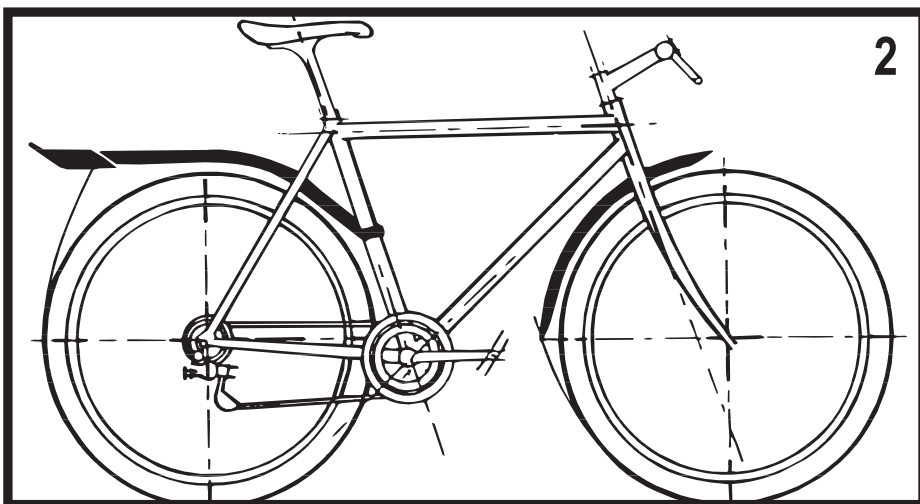

Avant

Arrière

FR. HIGHTREK JUNIOR SET

Gare-boue en matière plastique à emboîter Pour roue AV et AR 20". Fixation universelle et attache clipsée. Pour cadre en tube de \varnothing 28 - 35 mm. Convient aux types de freins V-Brake.