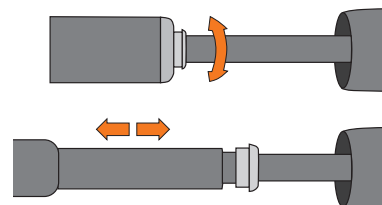

MAX  
**10**  
BAR

MAX  
**144**  
PSI

AUTO  
SCHRADER

SCLAVERAND  
PRESTA

DUNLOP

Fonction télescopique

SCLAVERAND  
PRESTA

DUNLOP

AUTO  
SCHRADER

## FR. TWINJEX ALU

Pompe haut rendement avec fonction télescope connectable pour volume élevé ou haute pression. Tête multivalve pour tous les modèles de valve.