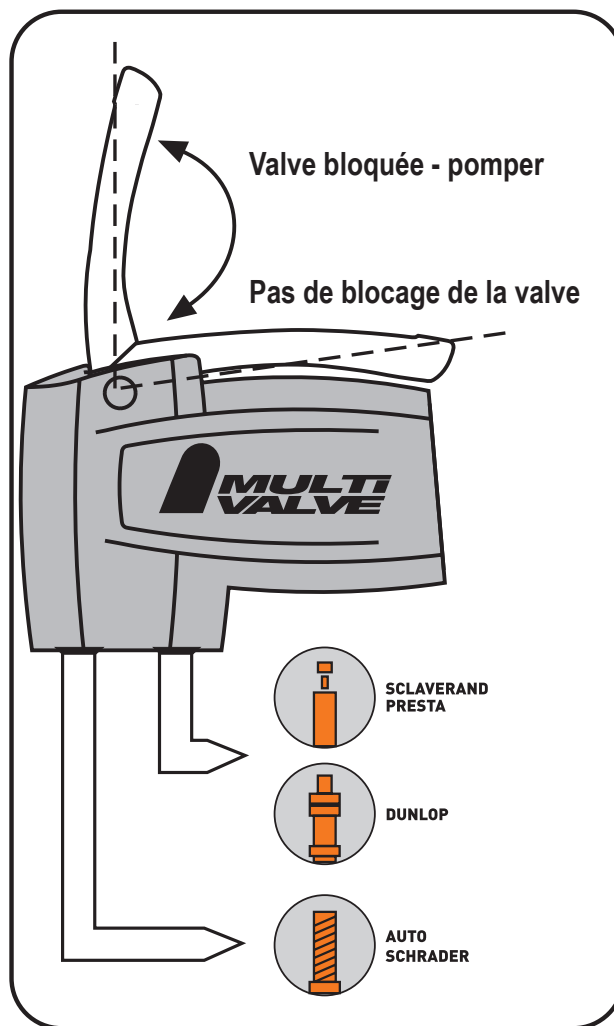

MAX  
**6**  
BAR

MAX  
**87**  
PSI

## FR. INFUSION TT

Mini pompe télescopique. Légère - compacte - efficace. Avec poignée pliante et valve double connexion. Pour tous types de valves.