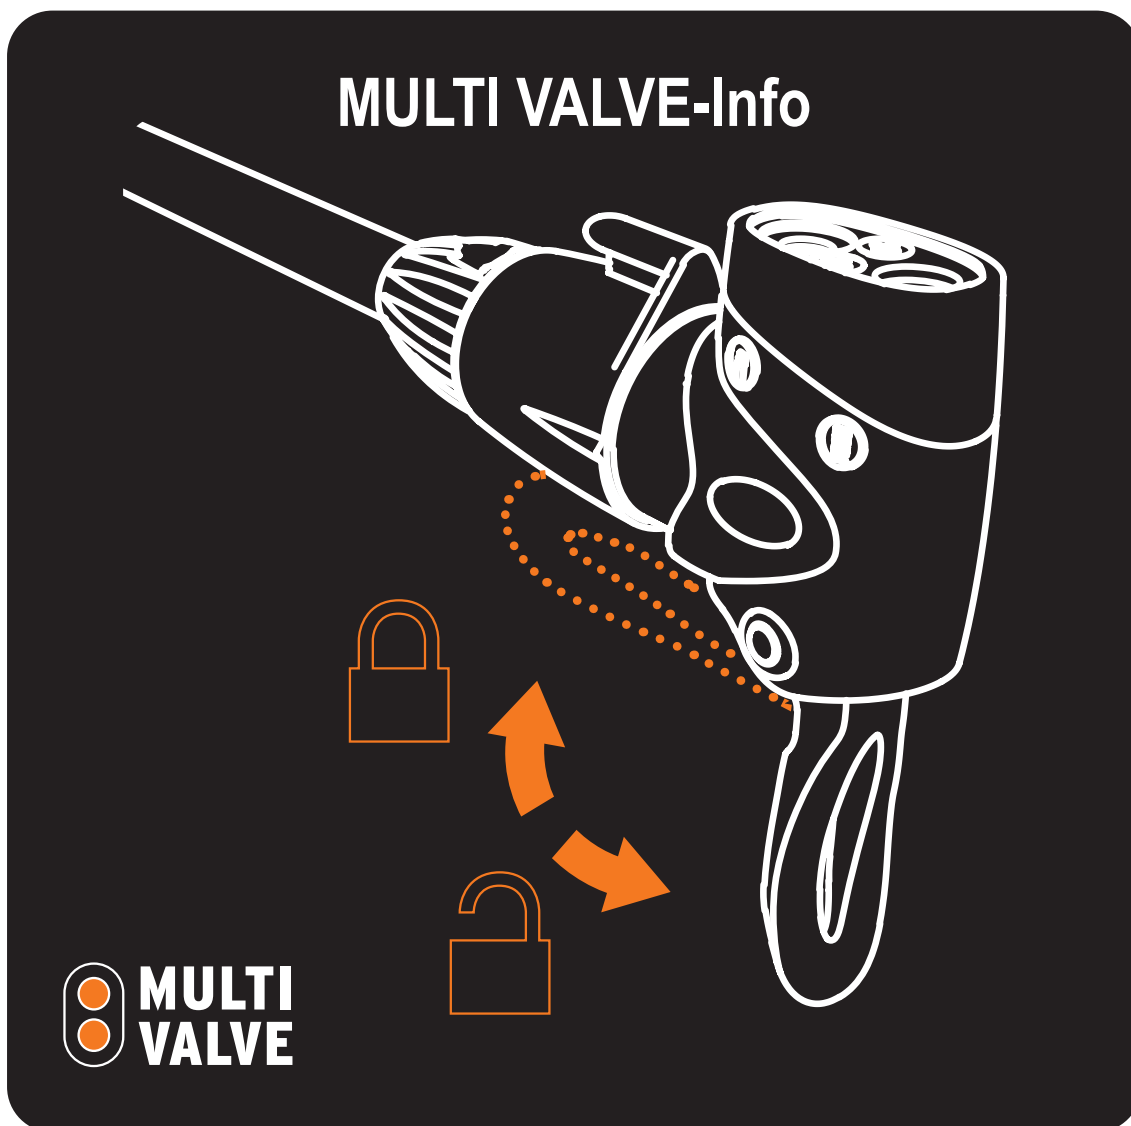

MAX  
**8**  
BAR

MAX  
**115**  
PSI

SCLAVERAND  
PRESTA

DUNLOP

AUTO  
SCHRADER

## FR. AIR-X-PRESS 8.0

Pompe à pied solide avec manomètre intégré pour un contrôle précis de la pression. Avec affichage en bar et en psi.  
Facile à utiliser grâce à l'embout de gonflage SKS Multivalve éprouvée avec levier de serrage. Gonfle sans effort jusqu'à 8 bar /115 psi.