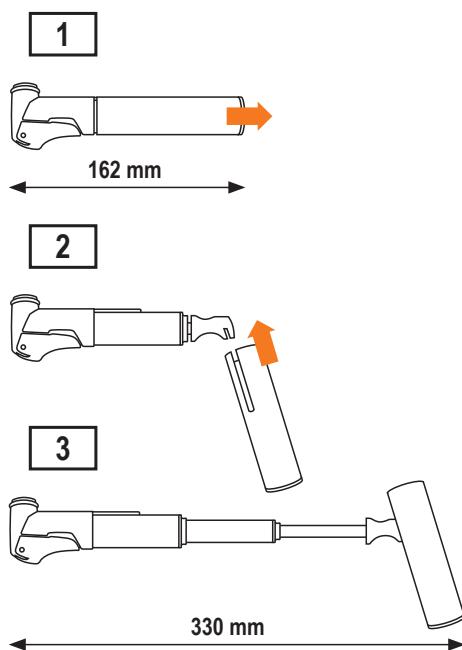

MAX  
**6**  
BAR

MAX  
**87**  
PSI

SCLAVERAND  
PRESTA

DUNLOP

AUTO  
SCHRADER

SV  
DV

**RÉVERSIBLE**

AUTO  
SCHRADER

SCLAVERAND  
PRESTA

DUNLOP

Valve réversible pour tous types de valves

**FR. SUPERSHORT**

Minipompe avec fonction télescopique et poignée en T pour pneus à grand volume. Valve réversible pour tous les types de valves. Levier de blocage pour un raccordement sûr à la valve.