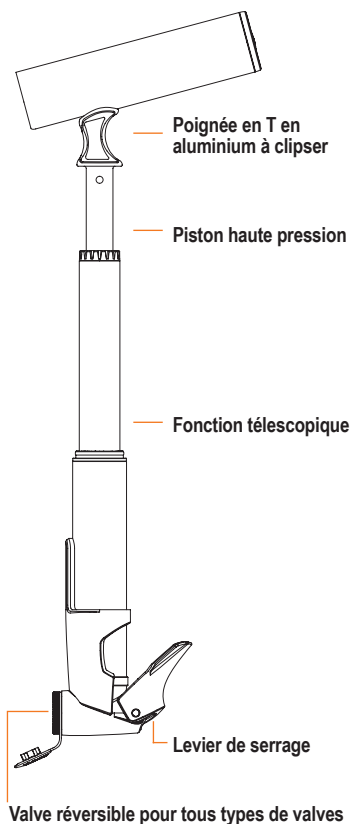

MAX  
**6**  
BAR

MAX  
**87**  
PSI

SCLAVERAND  
PRESTA

DUNLOP

AUTO  
SCHRADER

SV  
DV

**RÉVERSIBLE**

AUTO  
SCHRADER

SCLAVERAND  
PRESTA

DUNLOP

Valve réversible pour tous types de valves

**FR. SUPERSHORT**

Minipompe avec fonction télescopique et poignée en T pour pneus à grand volume. Valve réversible pour tous les types de valves. Levier de blocage pour un raccordement sûr à la valve.