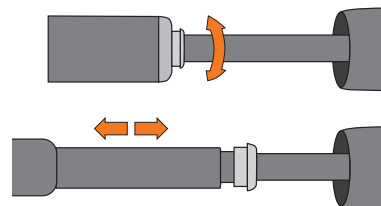

MAX  
**10**  
BAR

MAX  
**144**  
PSI

AUTO  
SCHRADER

SCLAVERAND  
PRESTA

DUNLOP

Fonction télescopique

SCLAVERAND  
PRESTA

DUNLOP

AUTO  
SCHRADER

## FR. INJEX LITE ZOOM

Pompe haute performance.

Fonction télescopique désactivable pour gros volumes ou haute pression. Levier de blocage pour un raccordement sûr à la valve.

Embout multi-valves pour tous types de valves. Verrouillage de la poignée. Capuchon anti-poussière. Support de pompe à double fixation.