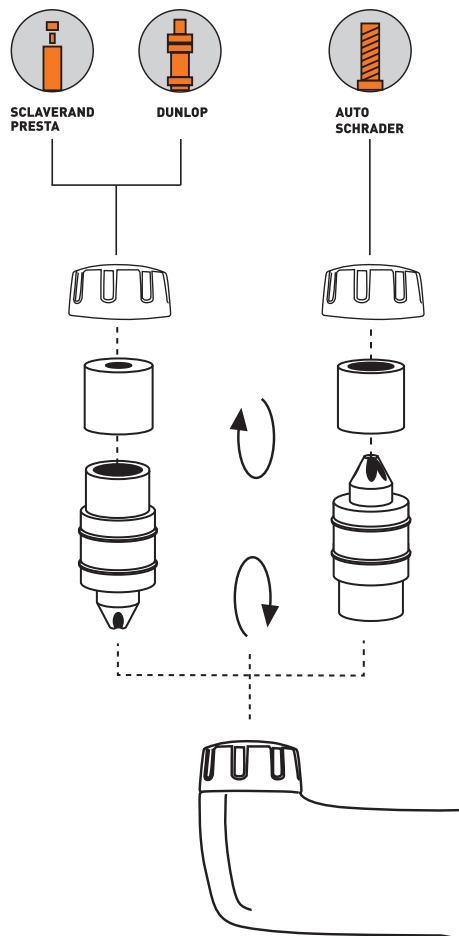

MAX
6
BAR

MAX
87
PSI

SV
DV AV

REVERSIBEL

SCLAVERAND
PRESTA

DUNLOP

AUTO
SCHRADER

FR. ROOKIE XS

Mini-pompe pour tous types de valves.