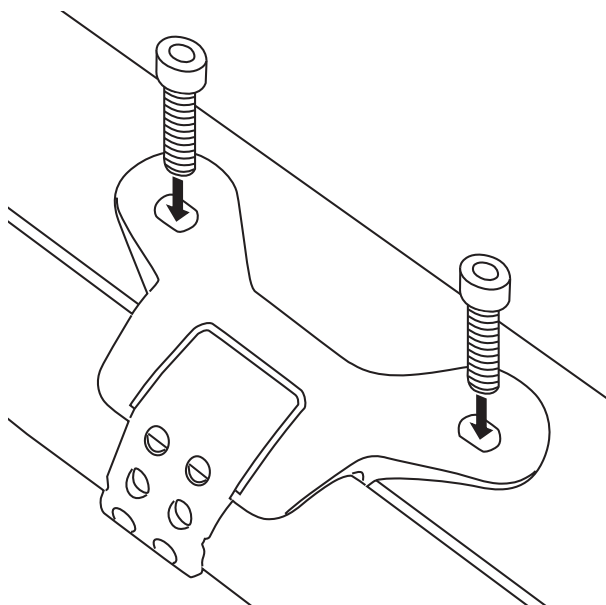

MAX
5
BAR

MAX
73
PSI

SV
DV AV

REVERSIBEL

SCLAVERAND
PRESTA

DUNLOP

AUTO
SCHRADER

SCLAVERAND
PRESTA

DUNLOP

AUTO
SCHRADER

FR. ROOKIE XL

Mini-pompe pour tous types de valves. Anneau de protection en caoutchouc pour empêcher l'infiltration de salissures et d'eau. Porte-pompe 2 points inclus.