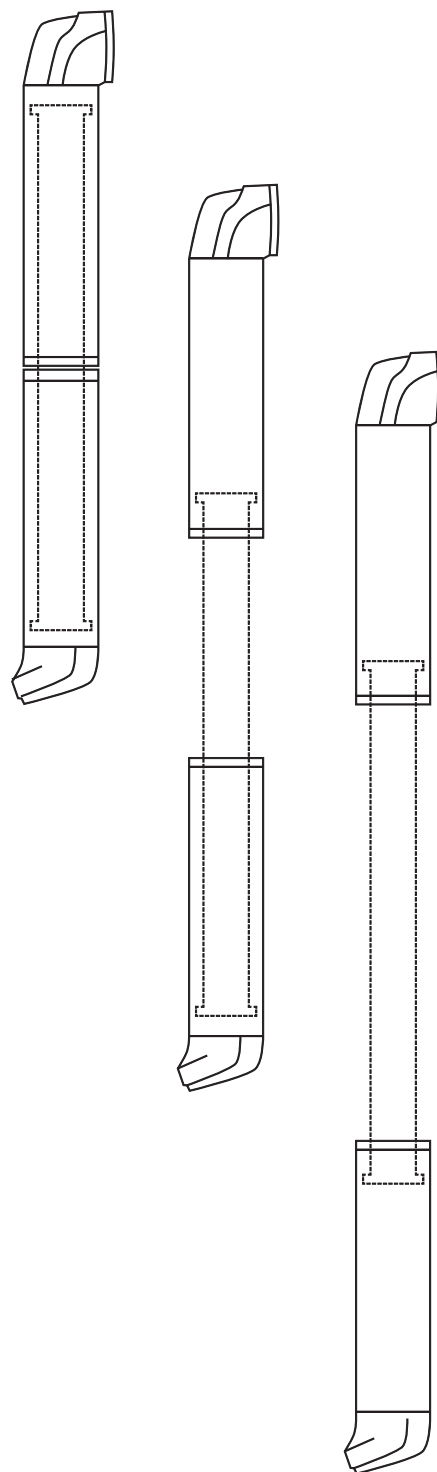

MAX
8
BAR

MAX
115
PSI

**SCLAVERAND
PRESTA**

DUNLOP

FR. AIRBOY

La minipompe AIRBOY, grâce à son système novateur de pompage à deux chambres, est très performant en dépit de sa taille compacte. L'interaction entre grande manchette et poignée dotée d'un embout souple, ergonomique, permet d'accroître aisément et régulièrement la pression dans le pneu. L'AIRBOY a sa place dans tous les sacs en tricot.