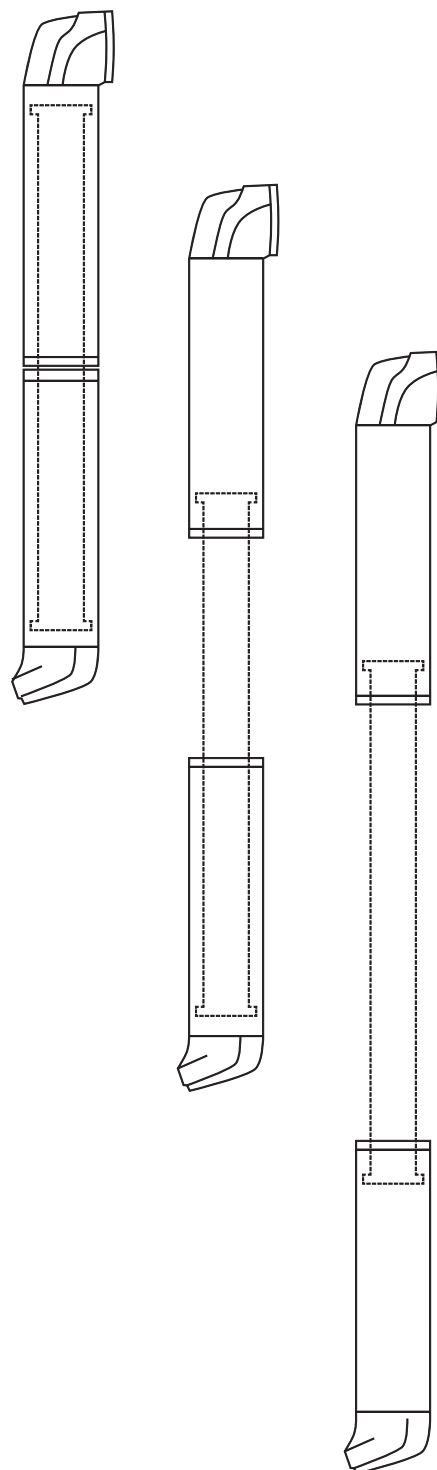

MAX
8
BAR

MAX
115
PSI

REVERSIBEL

SCLAVERAND
PRESTA

DUNLOP

FR. AIRBOY

La minipompe AIRBOY, grâce à son système novateur de pompage à deux chambres, est très performant en dépit de sa taille compacte.

L'interaction entre grande manchette et poignée dotée d'un embout souple, ergonomique, permet d'accroître aisément et régulièrement la pression dans le pneu.

L'AIRBOY a sa place dans tous les sacs en tricot.