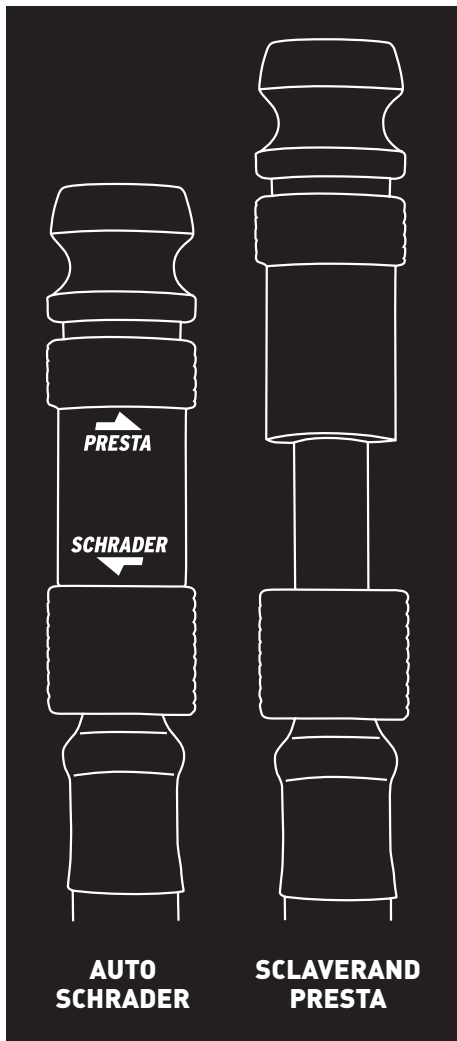

MAX
5
BAR

MAX
73
PSI

SCLAVERAND
PRESTA

AUTO
SCHRADER

DE. AIRFLEX EXPLORER

Mini-pompe avec tuyau amovible. Tête de soupape parfaitement étanche à l'air. Y compris support de bâti.