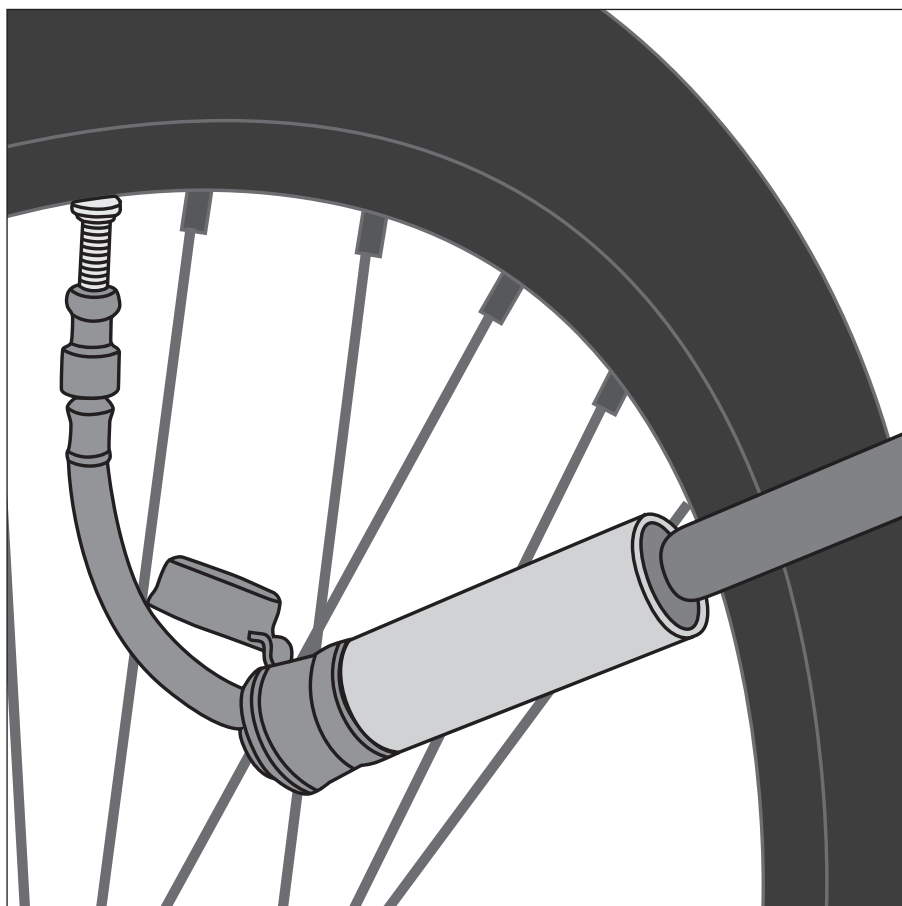

MAX
8
BAR

MAX
115
PSI

SCLAVERAND
PRESTA

FR. AIRFLEX RACER

Mini-pompe avec tuyau amovible. Tête de soupape parfaitement étanche à l'air. Y compris support de bâti.